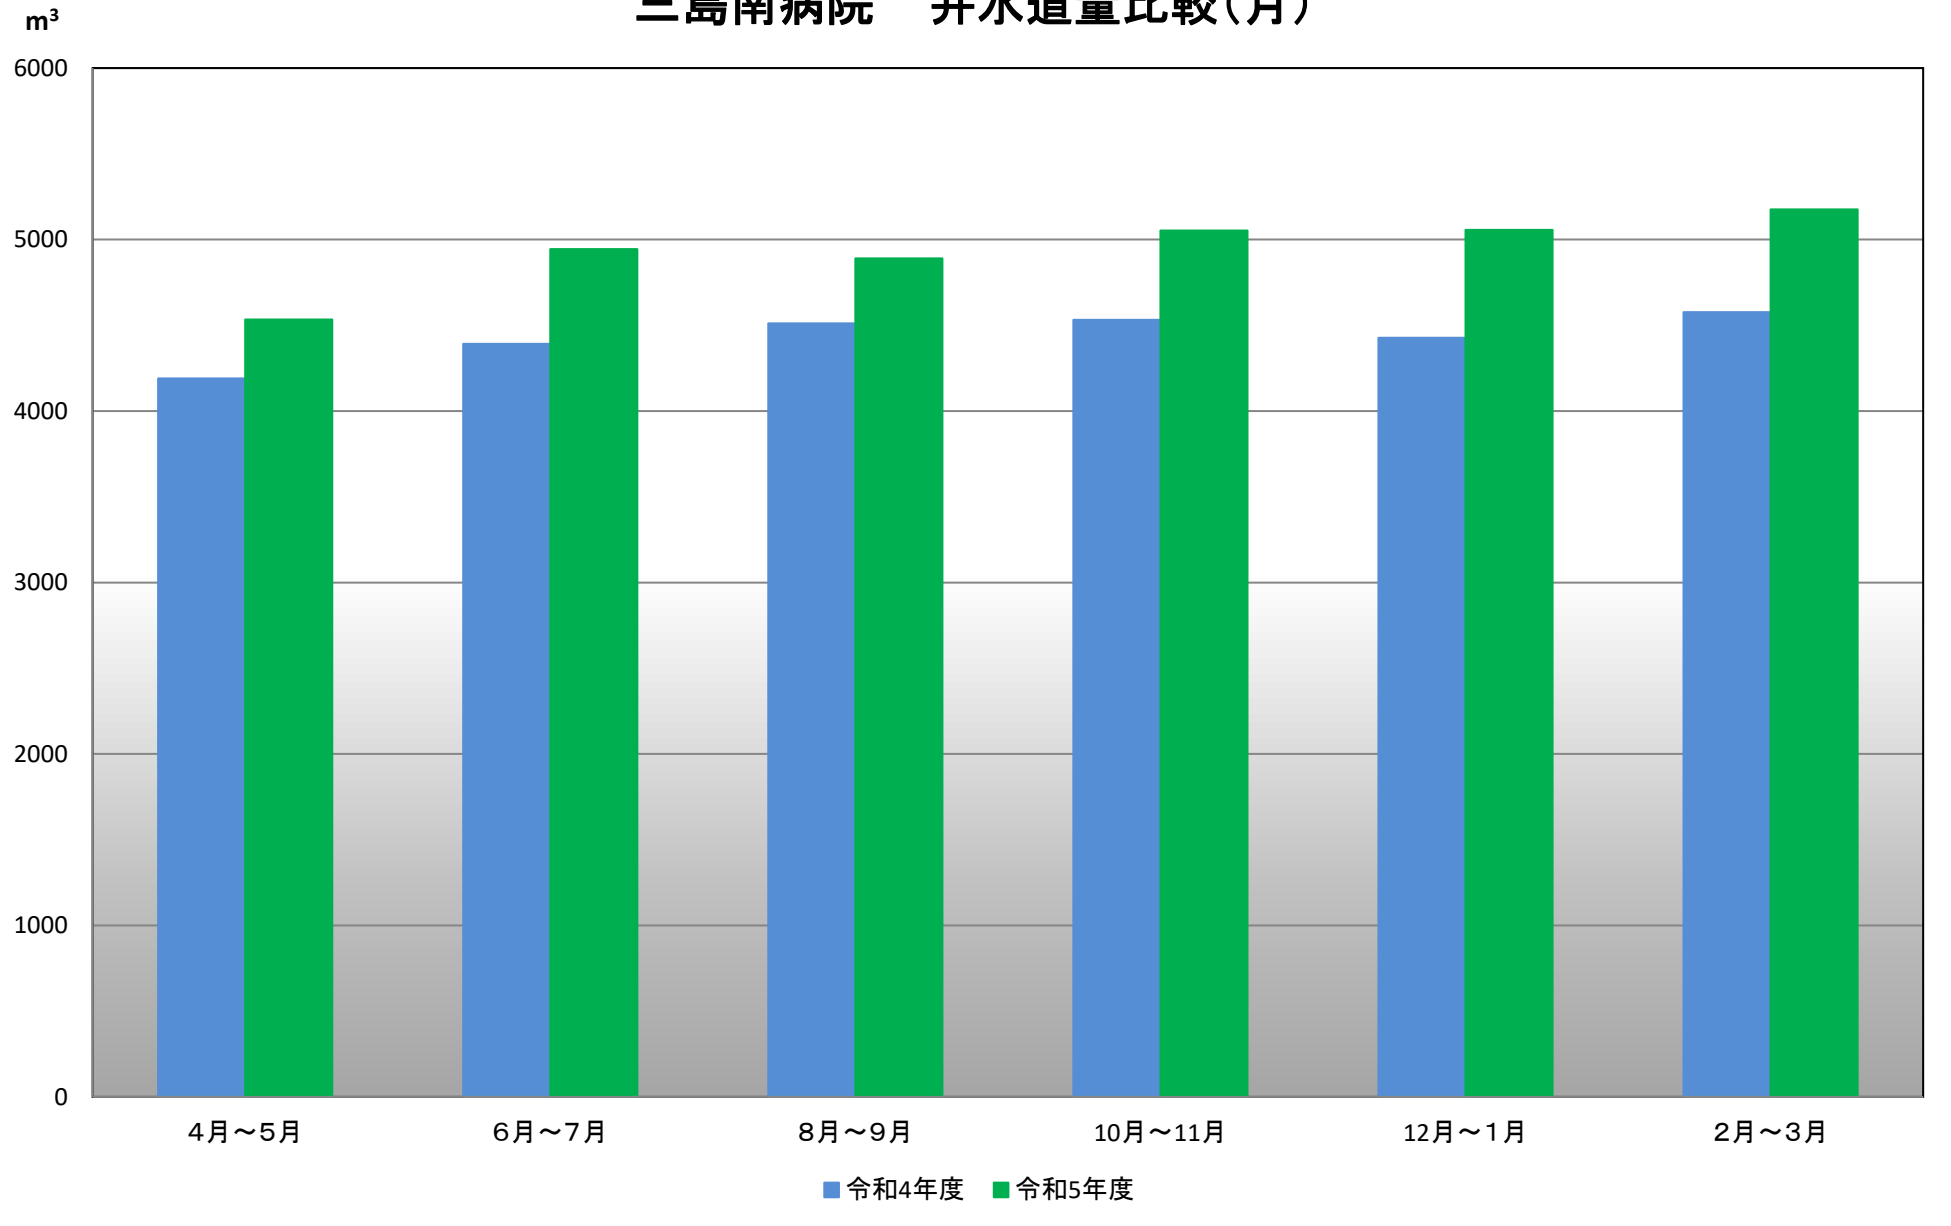

三島南病院 井水道量比較(月)

三島南病院 井水道量比較（年度）