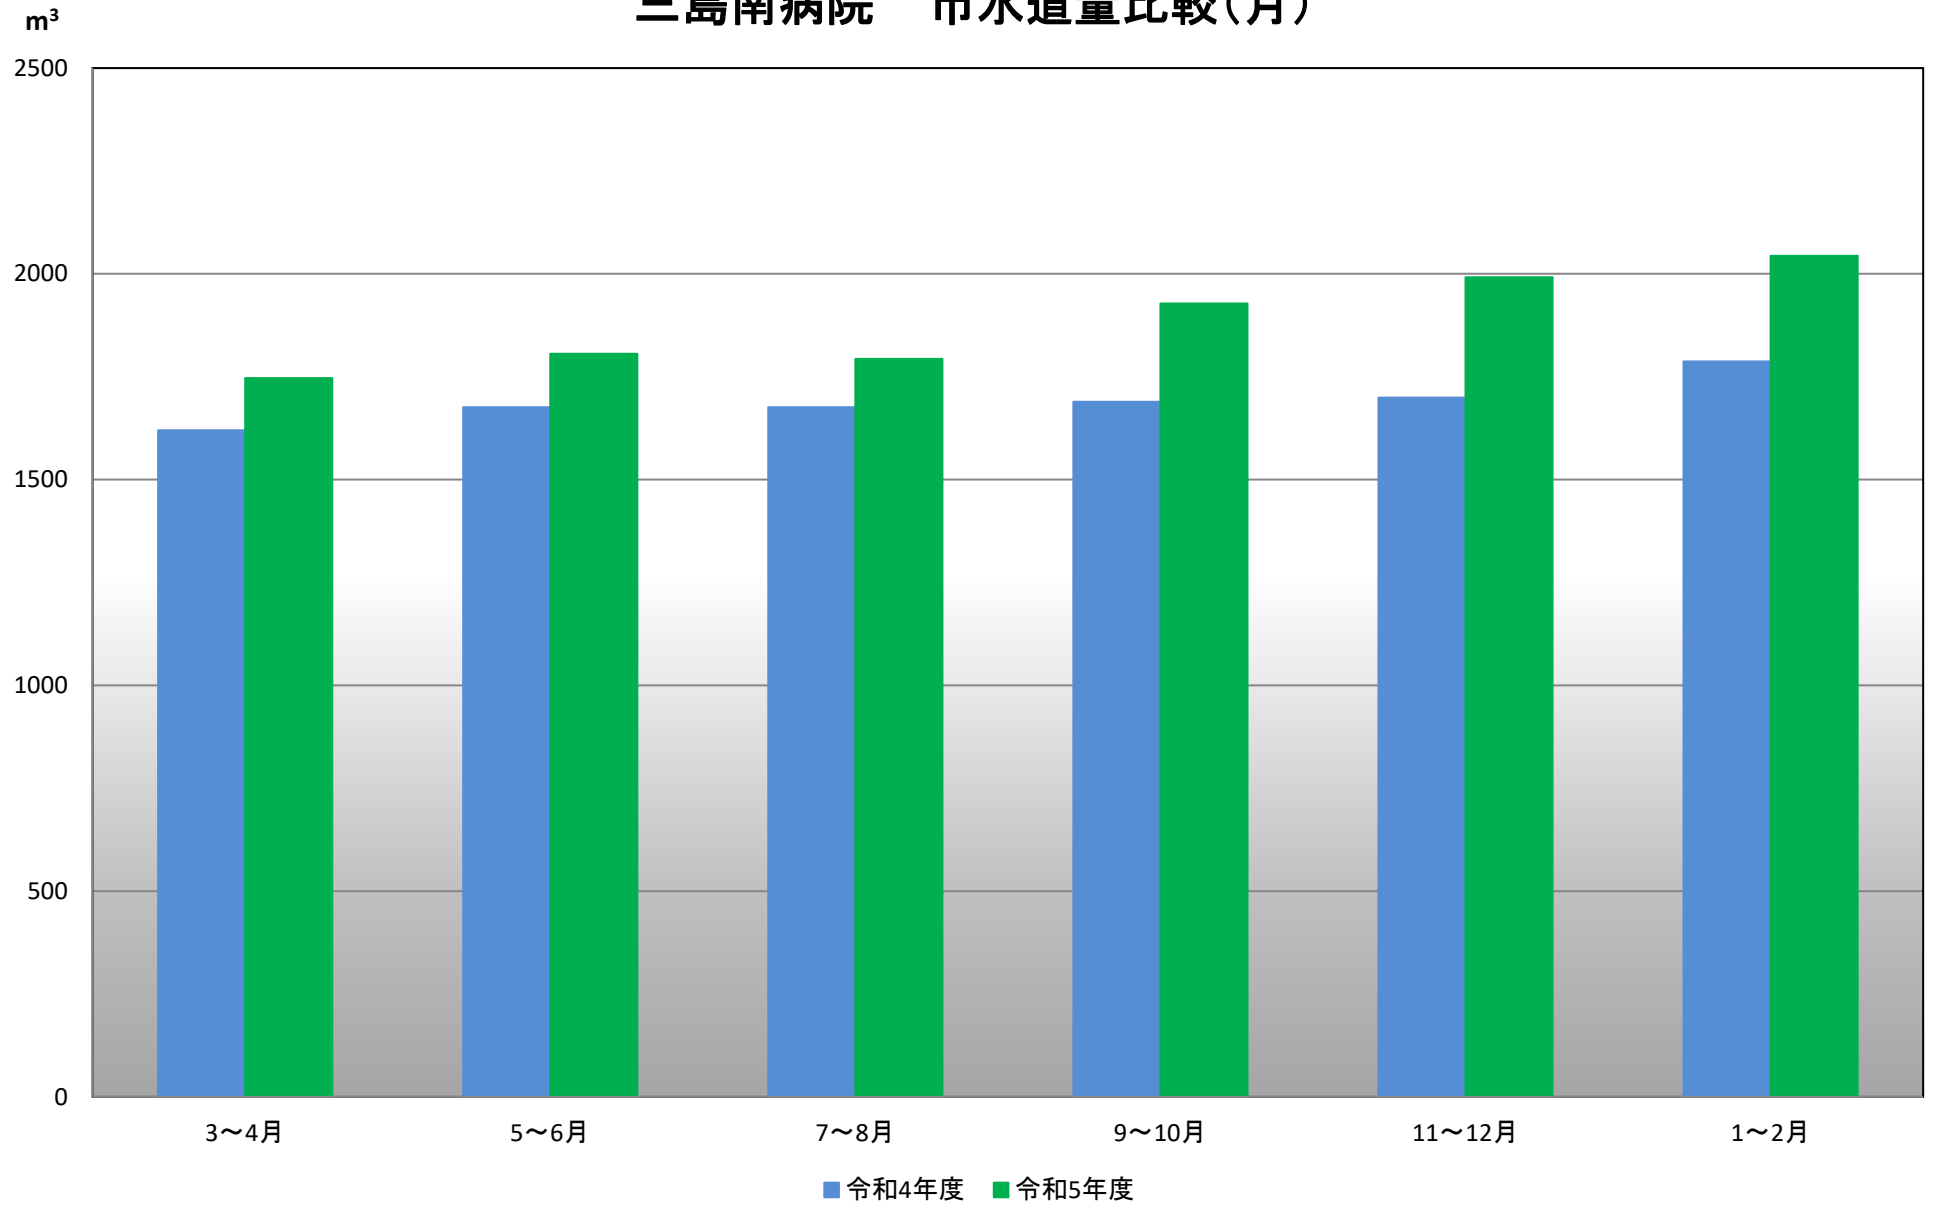

三島南病院 市水道量比較(月)

三島南病院 市水道量比較（年度）