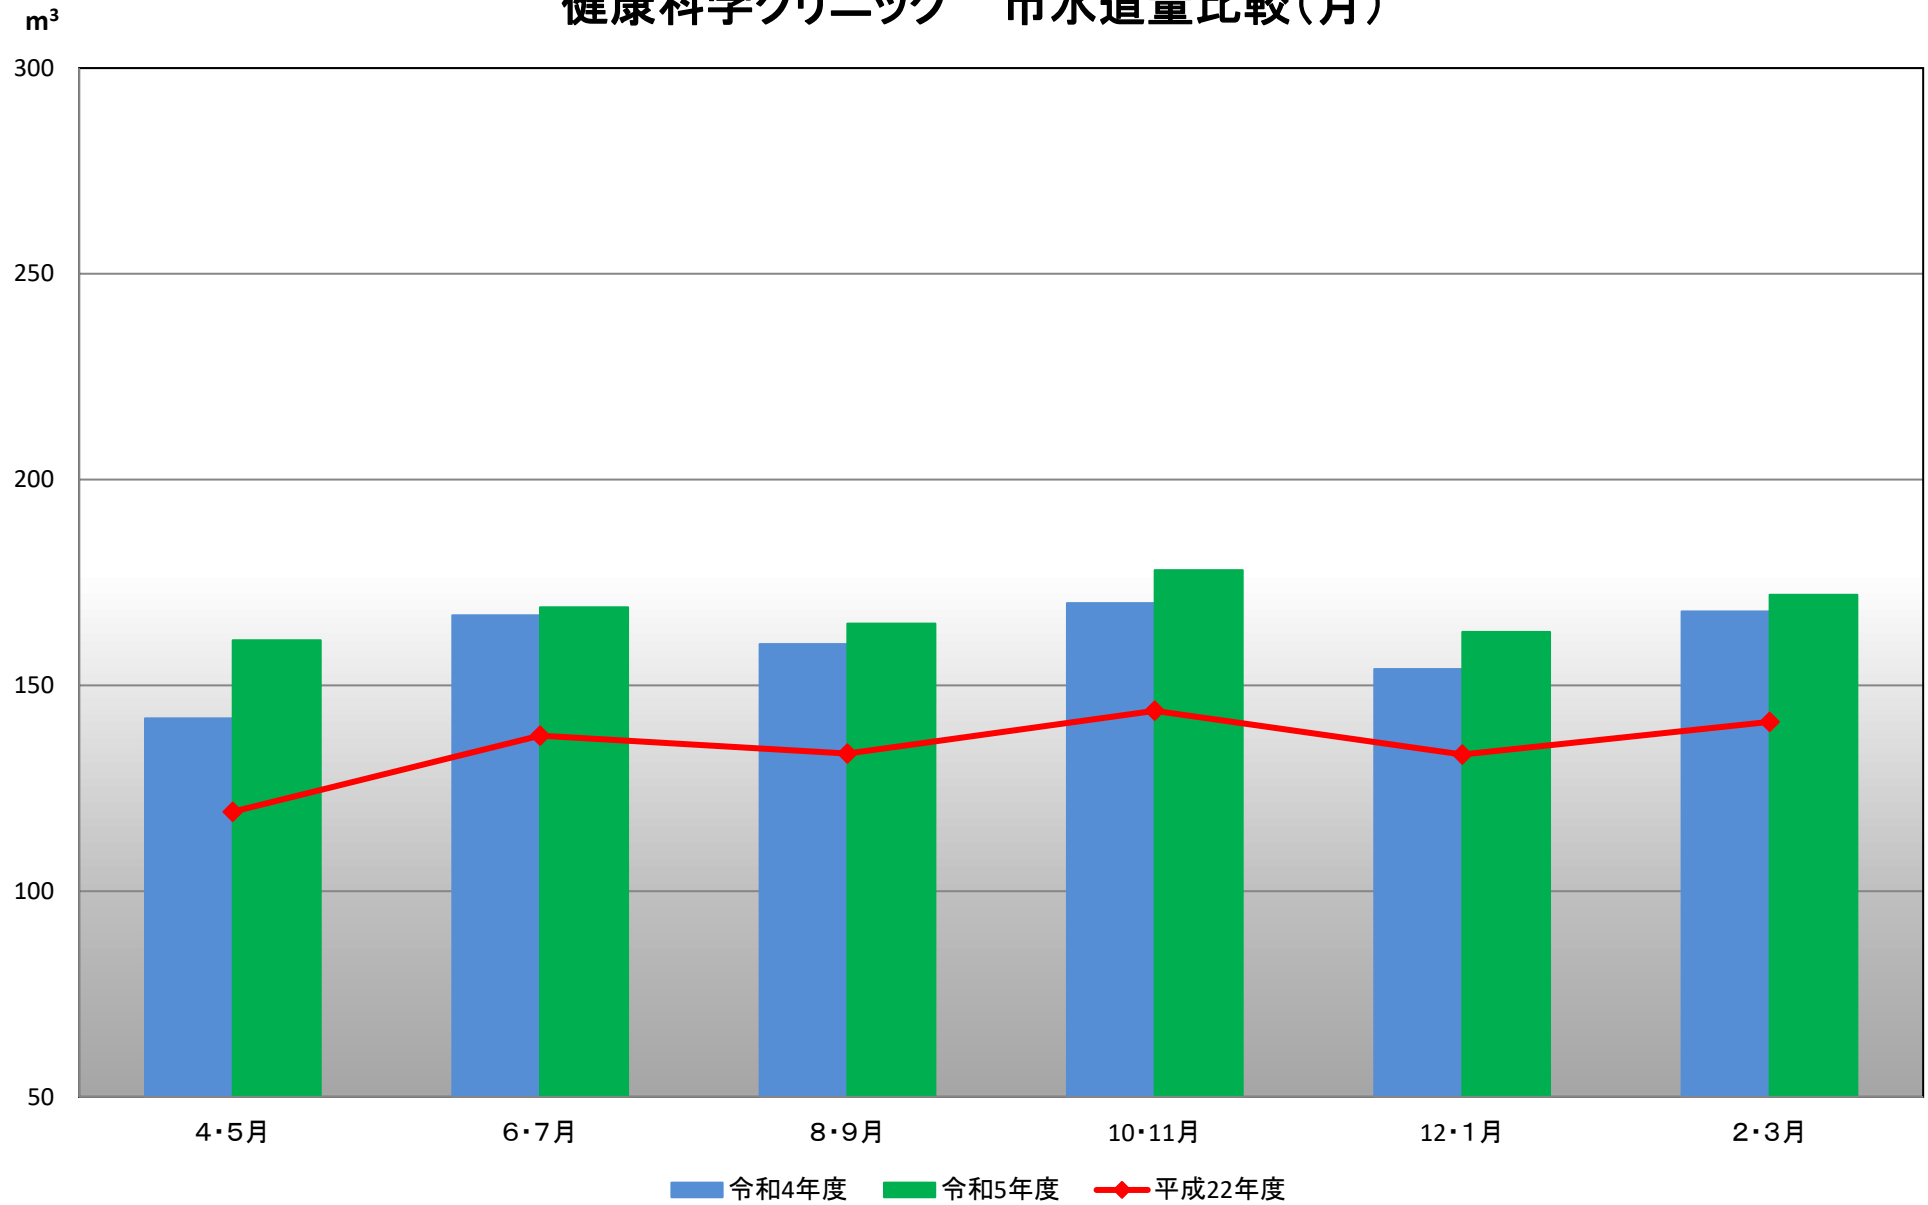

健康科学クリニック 市水道量比較(月)

健康科学クリニック 市水道量比較（年度）