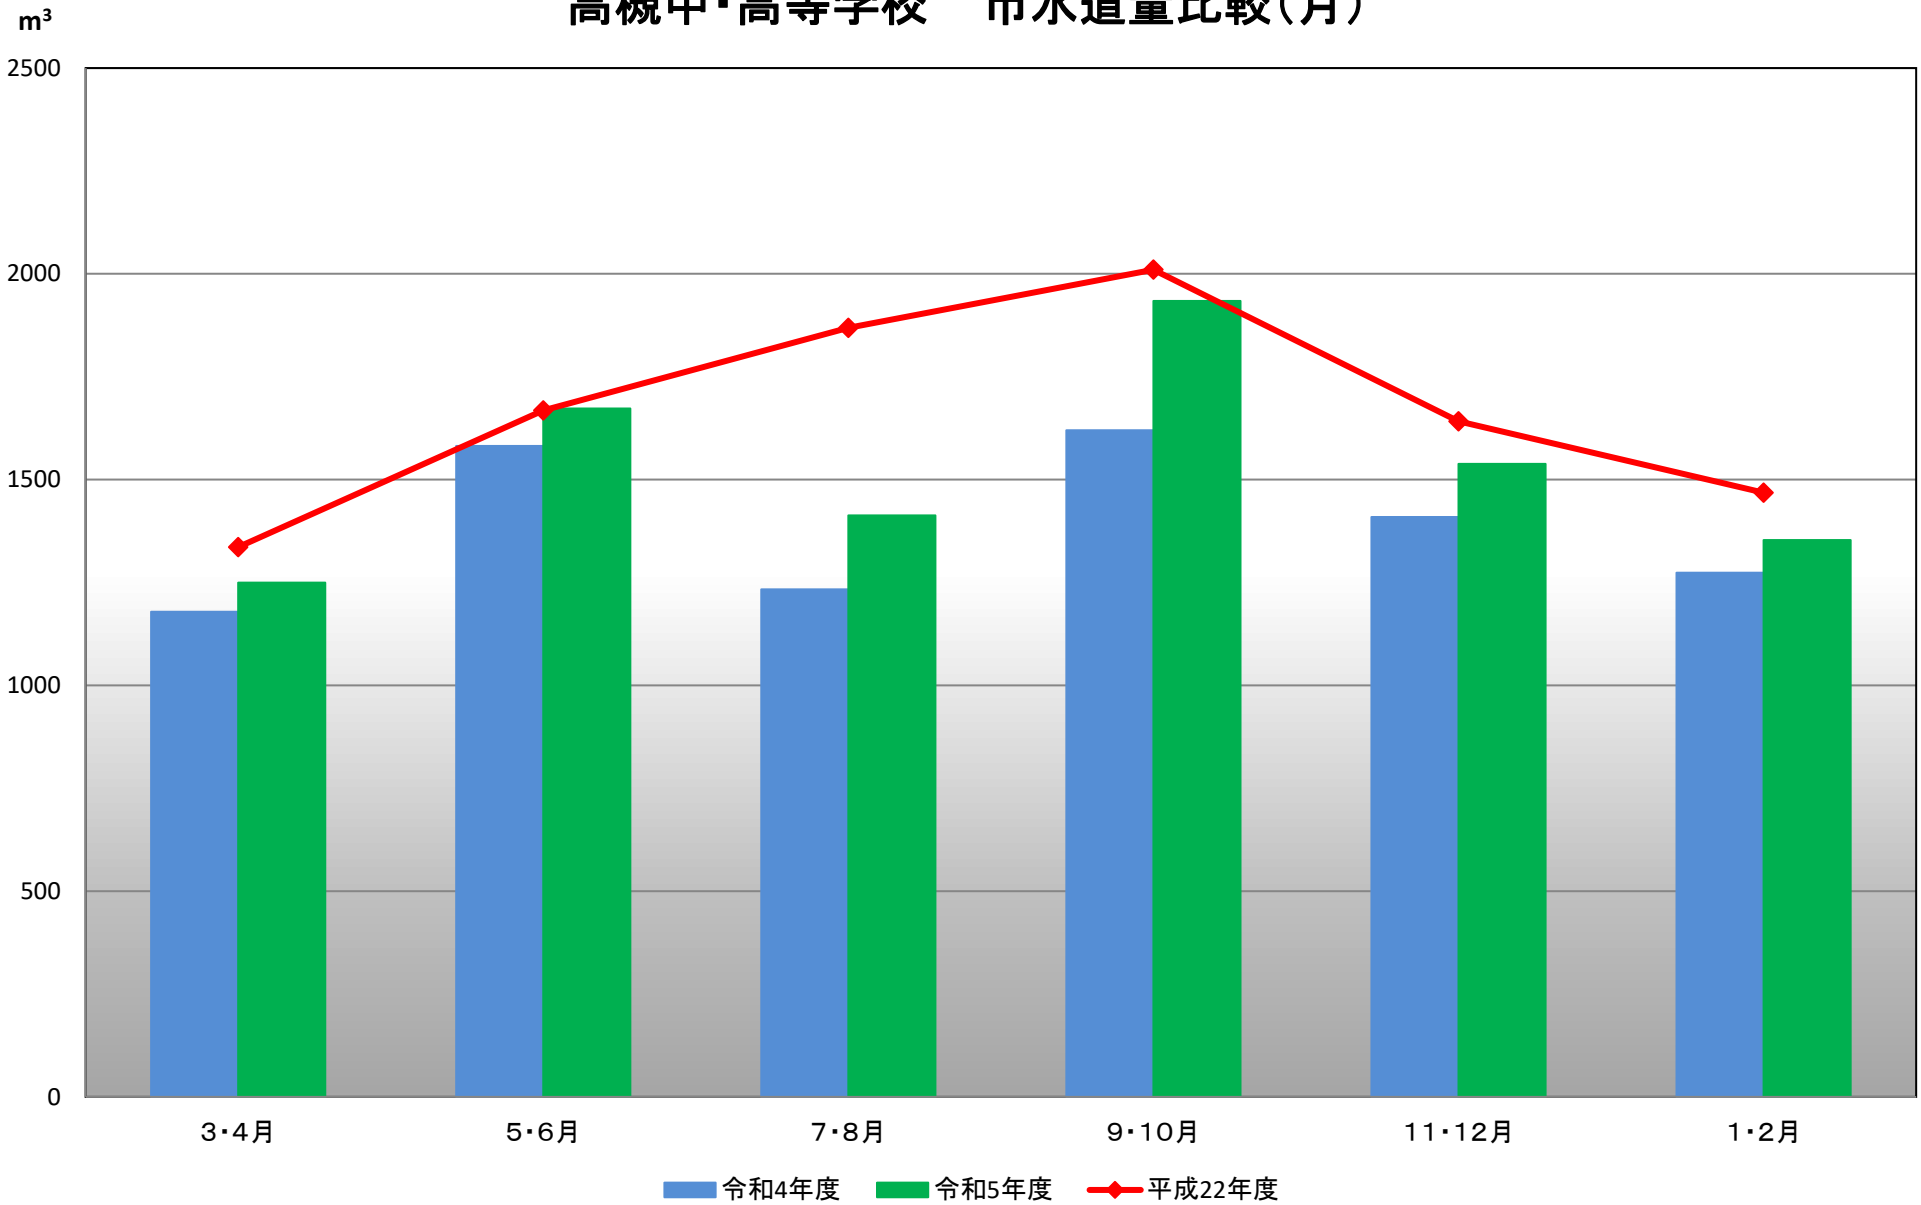

高槻中・高等学校 市水道量比較(月)

高槻中・高等学校 市水道量比較（年度）