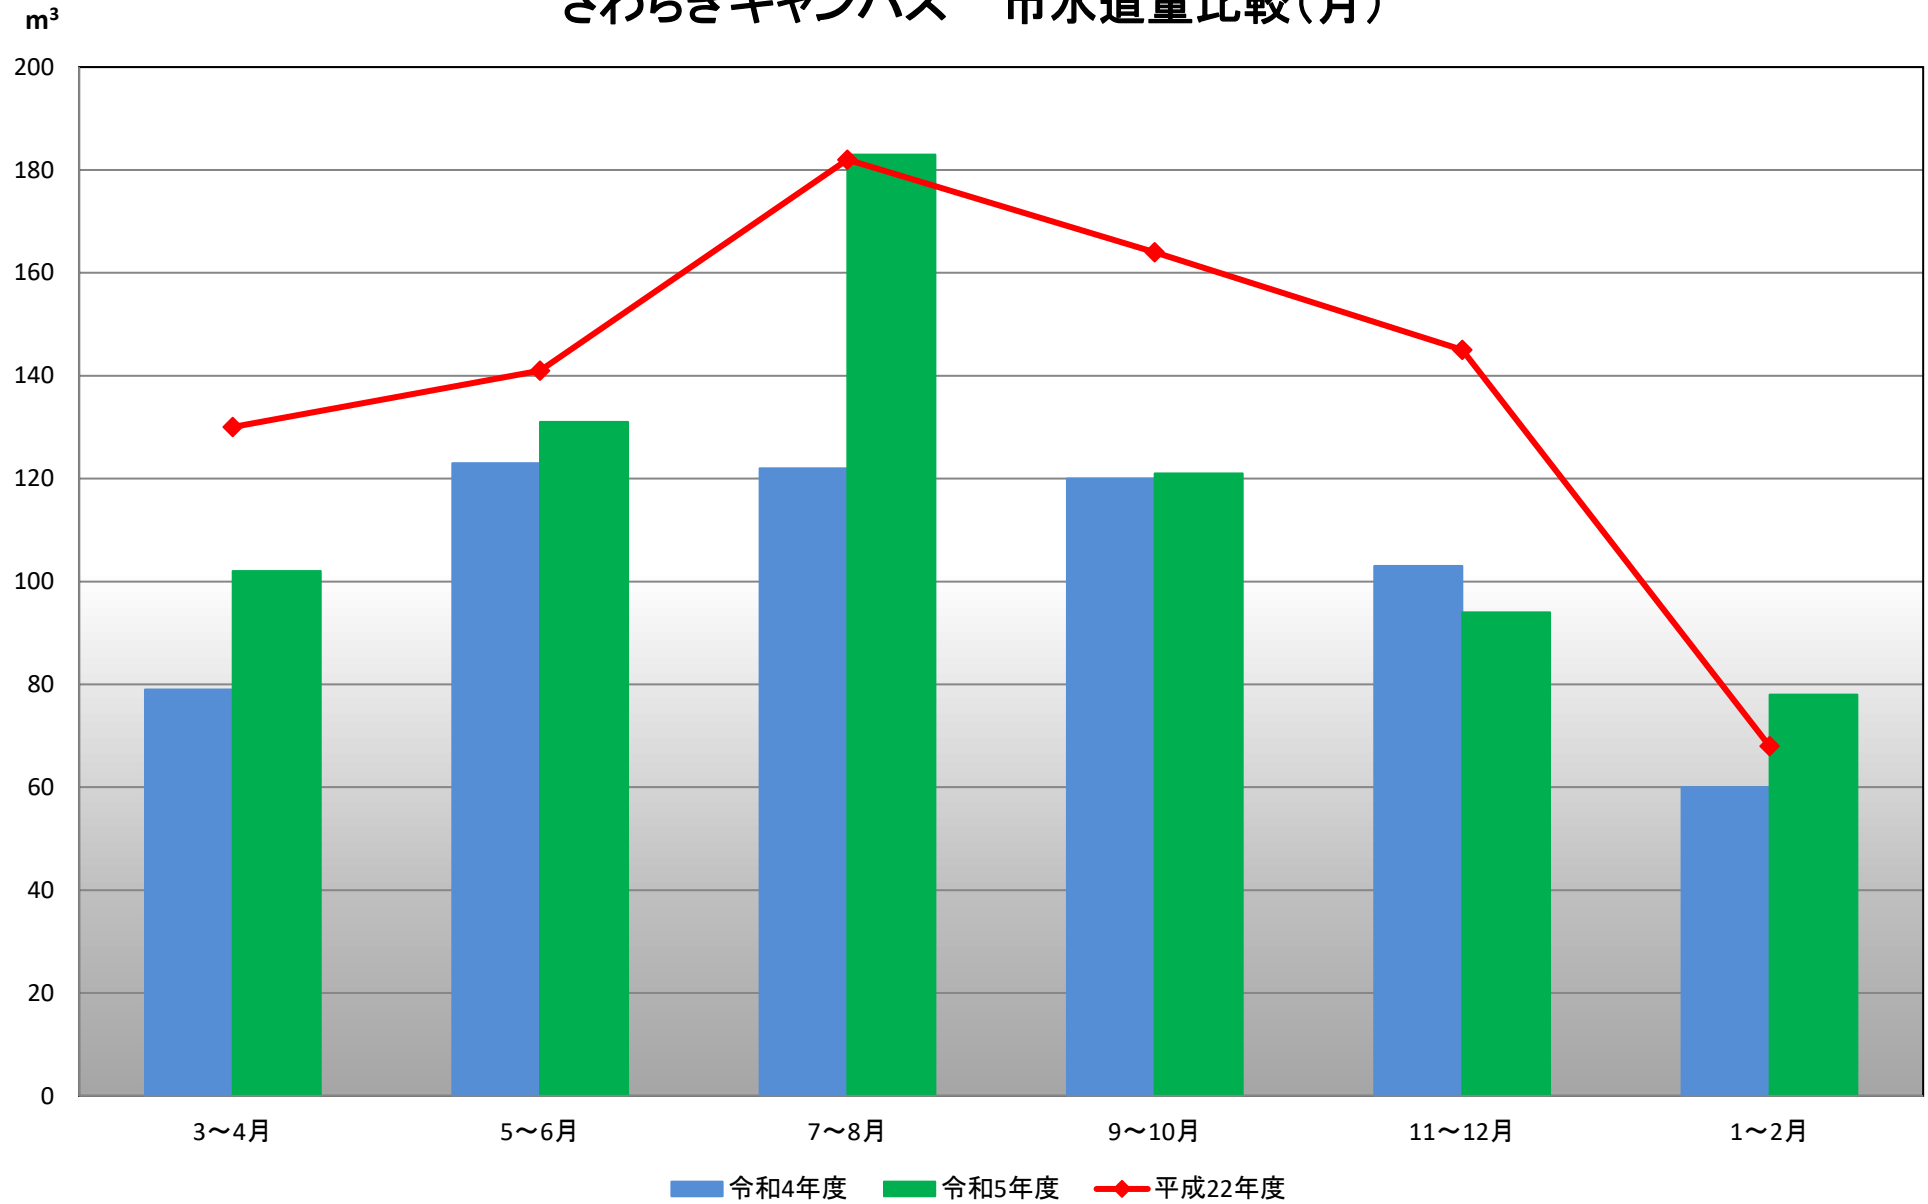

# さわらぎキャンパス 市水道量比較(月)