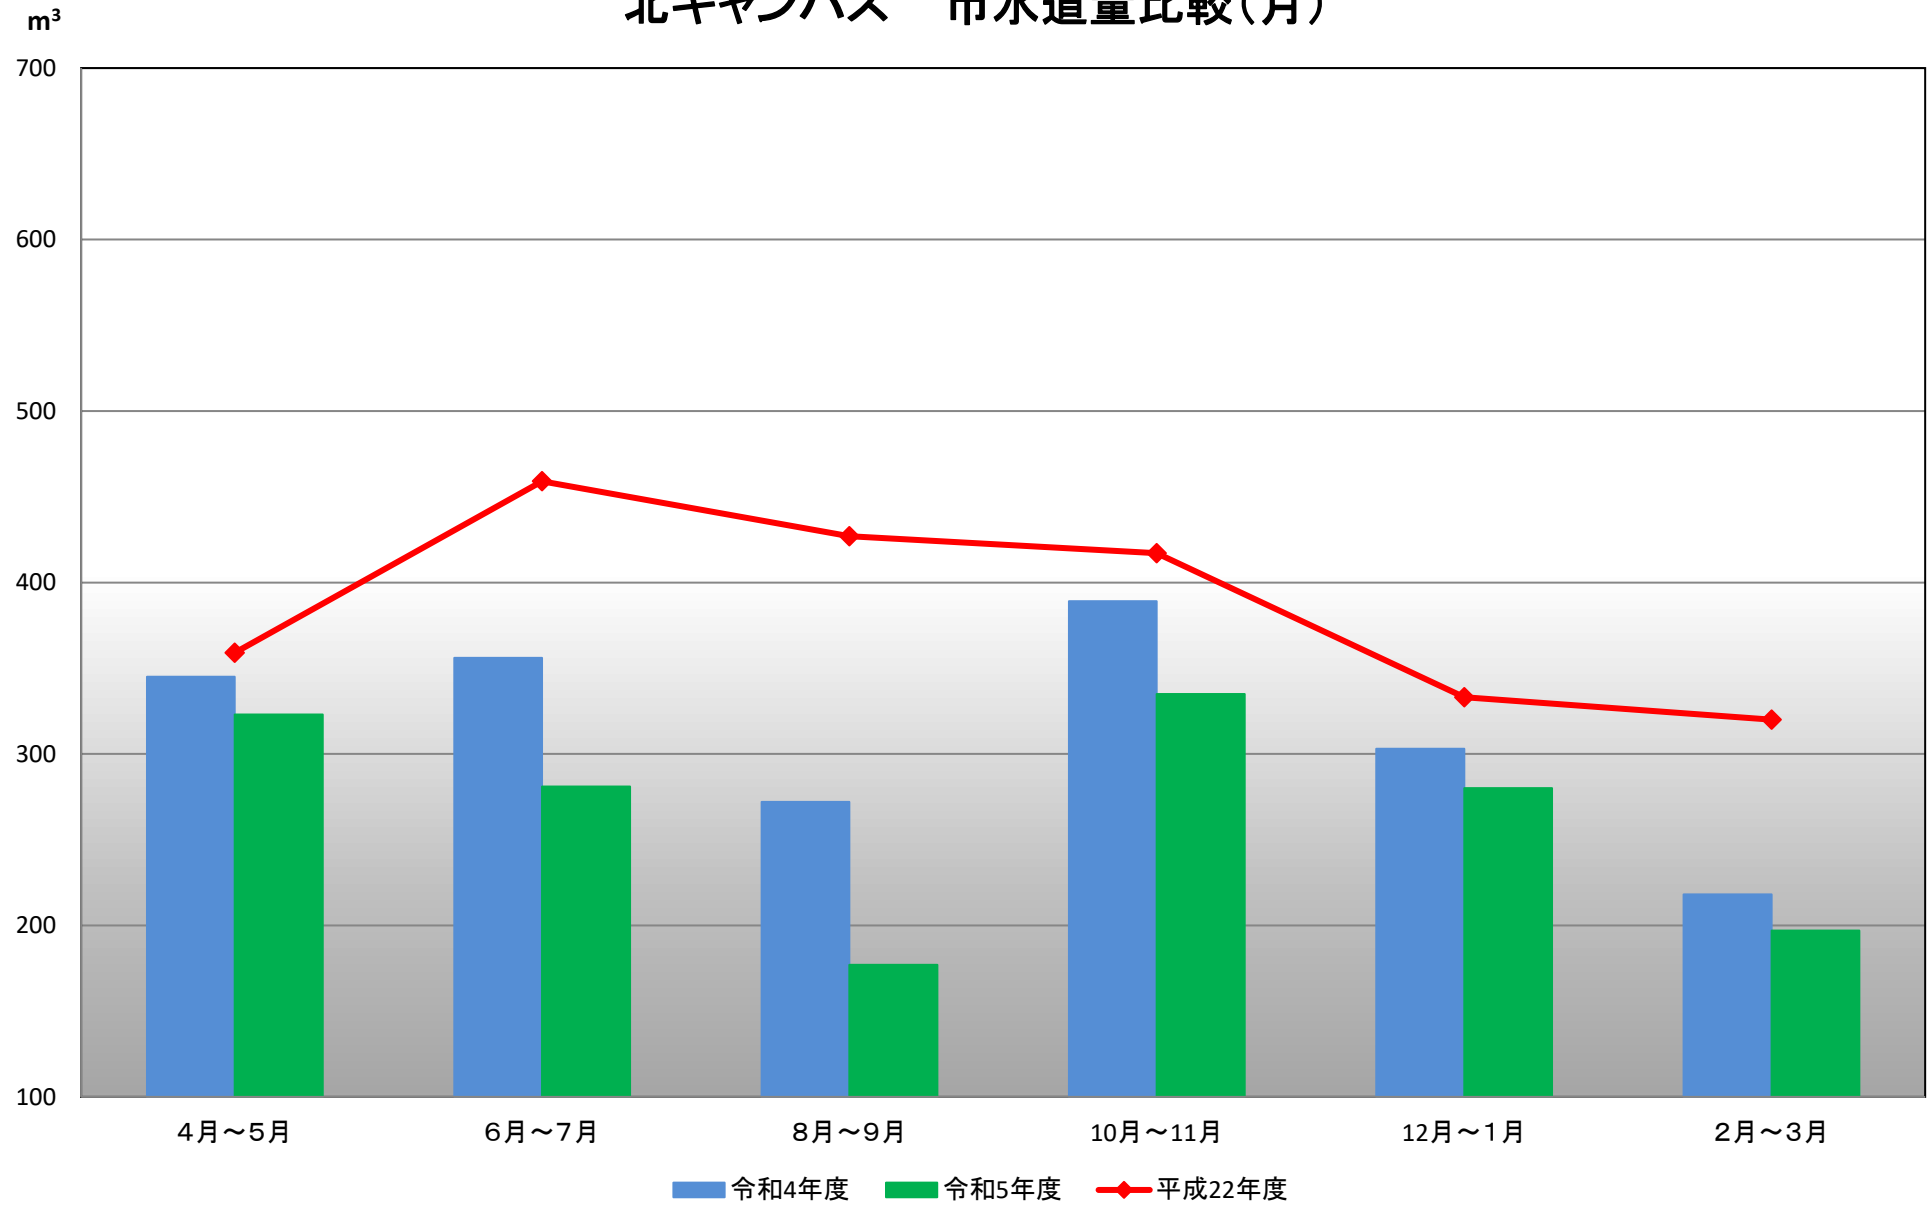

北キャンパス 市水道量比較(月)

北キャンパス 市水道量比較（年度）