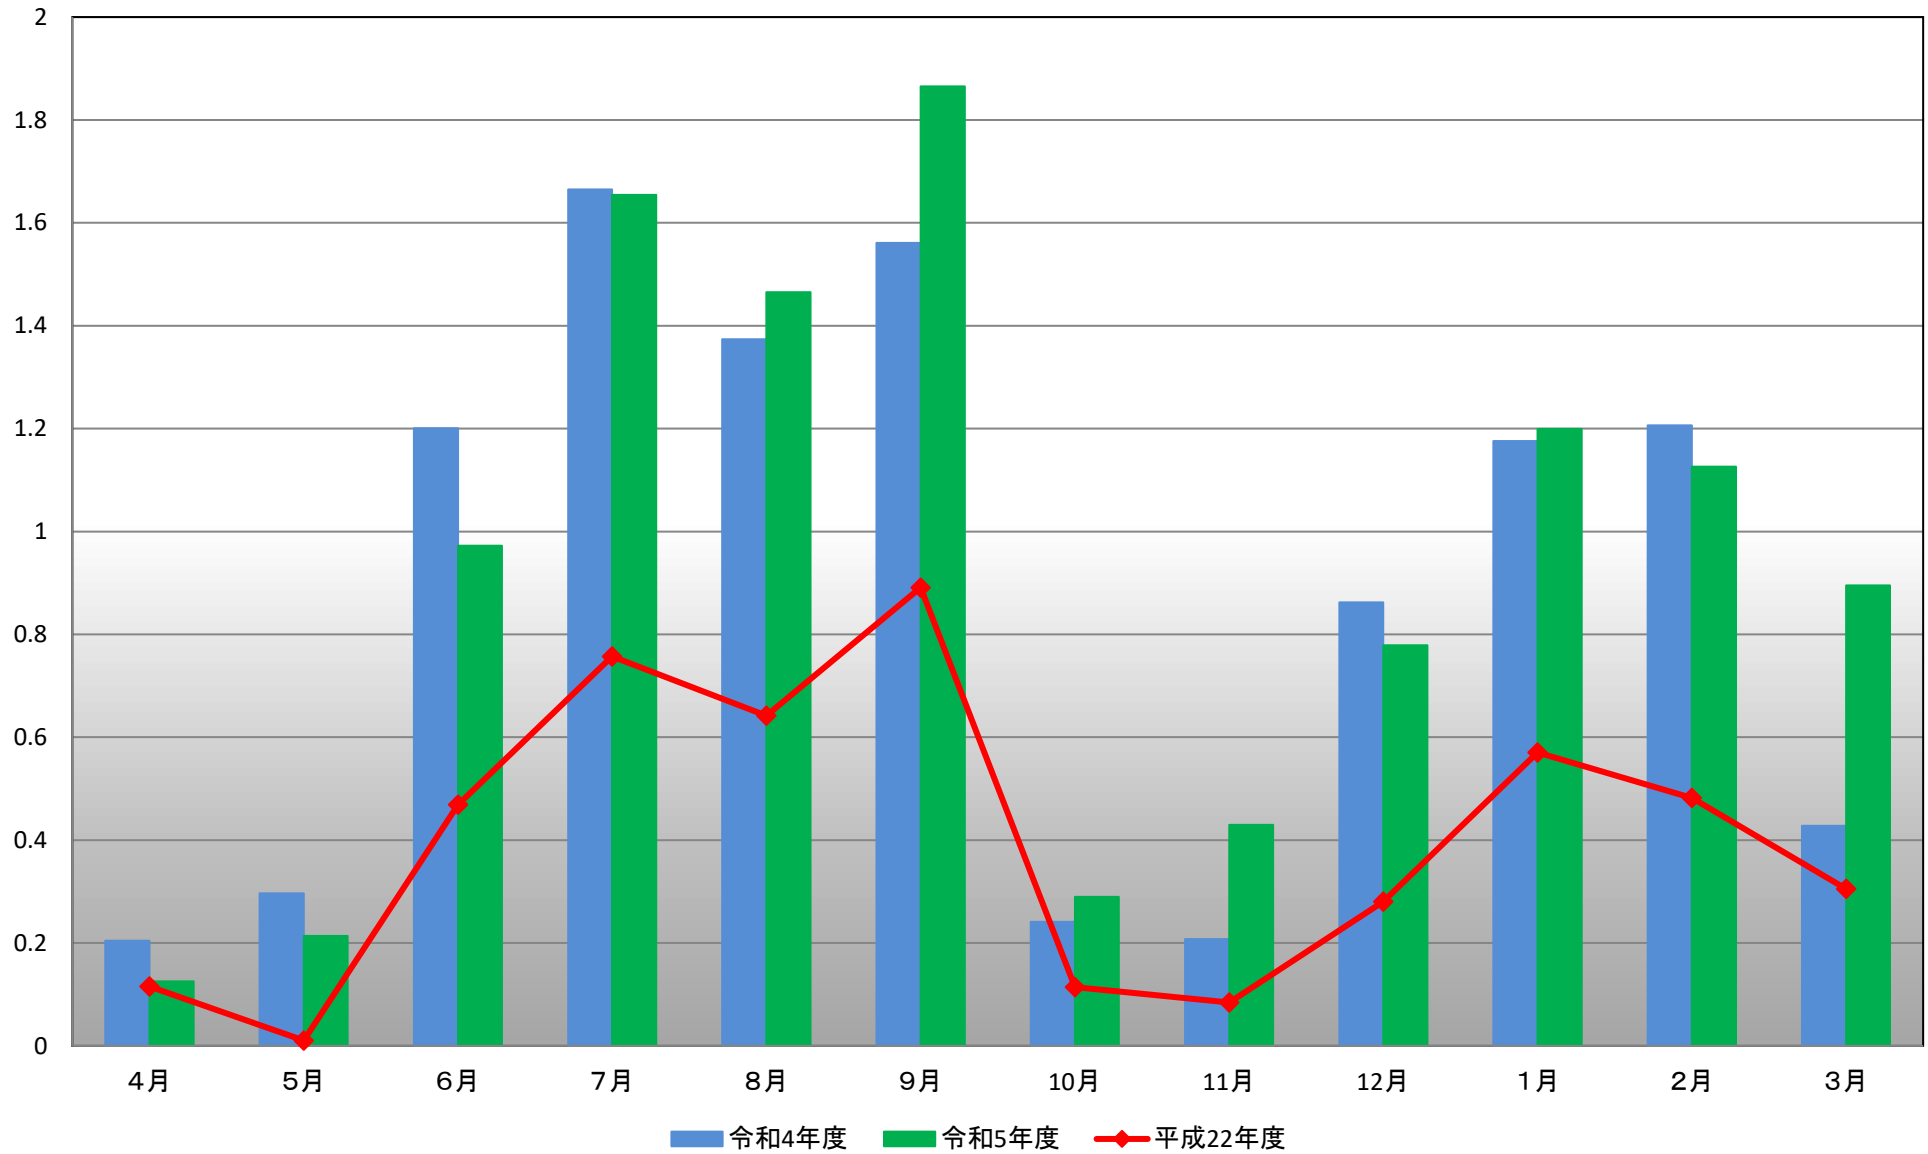

高槻中・高等学校 都市ガス使用量比較(月)

万m³

高槻中・高等学校 都市ガス使用量比較(年度)

万m³