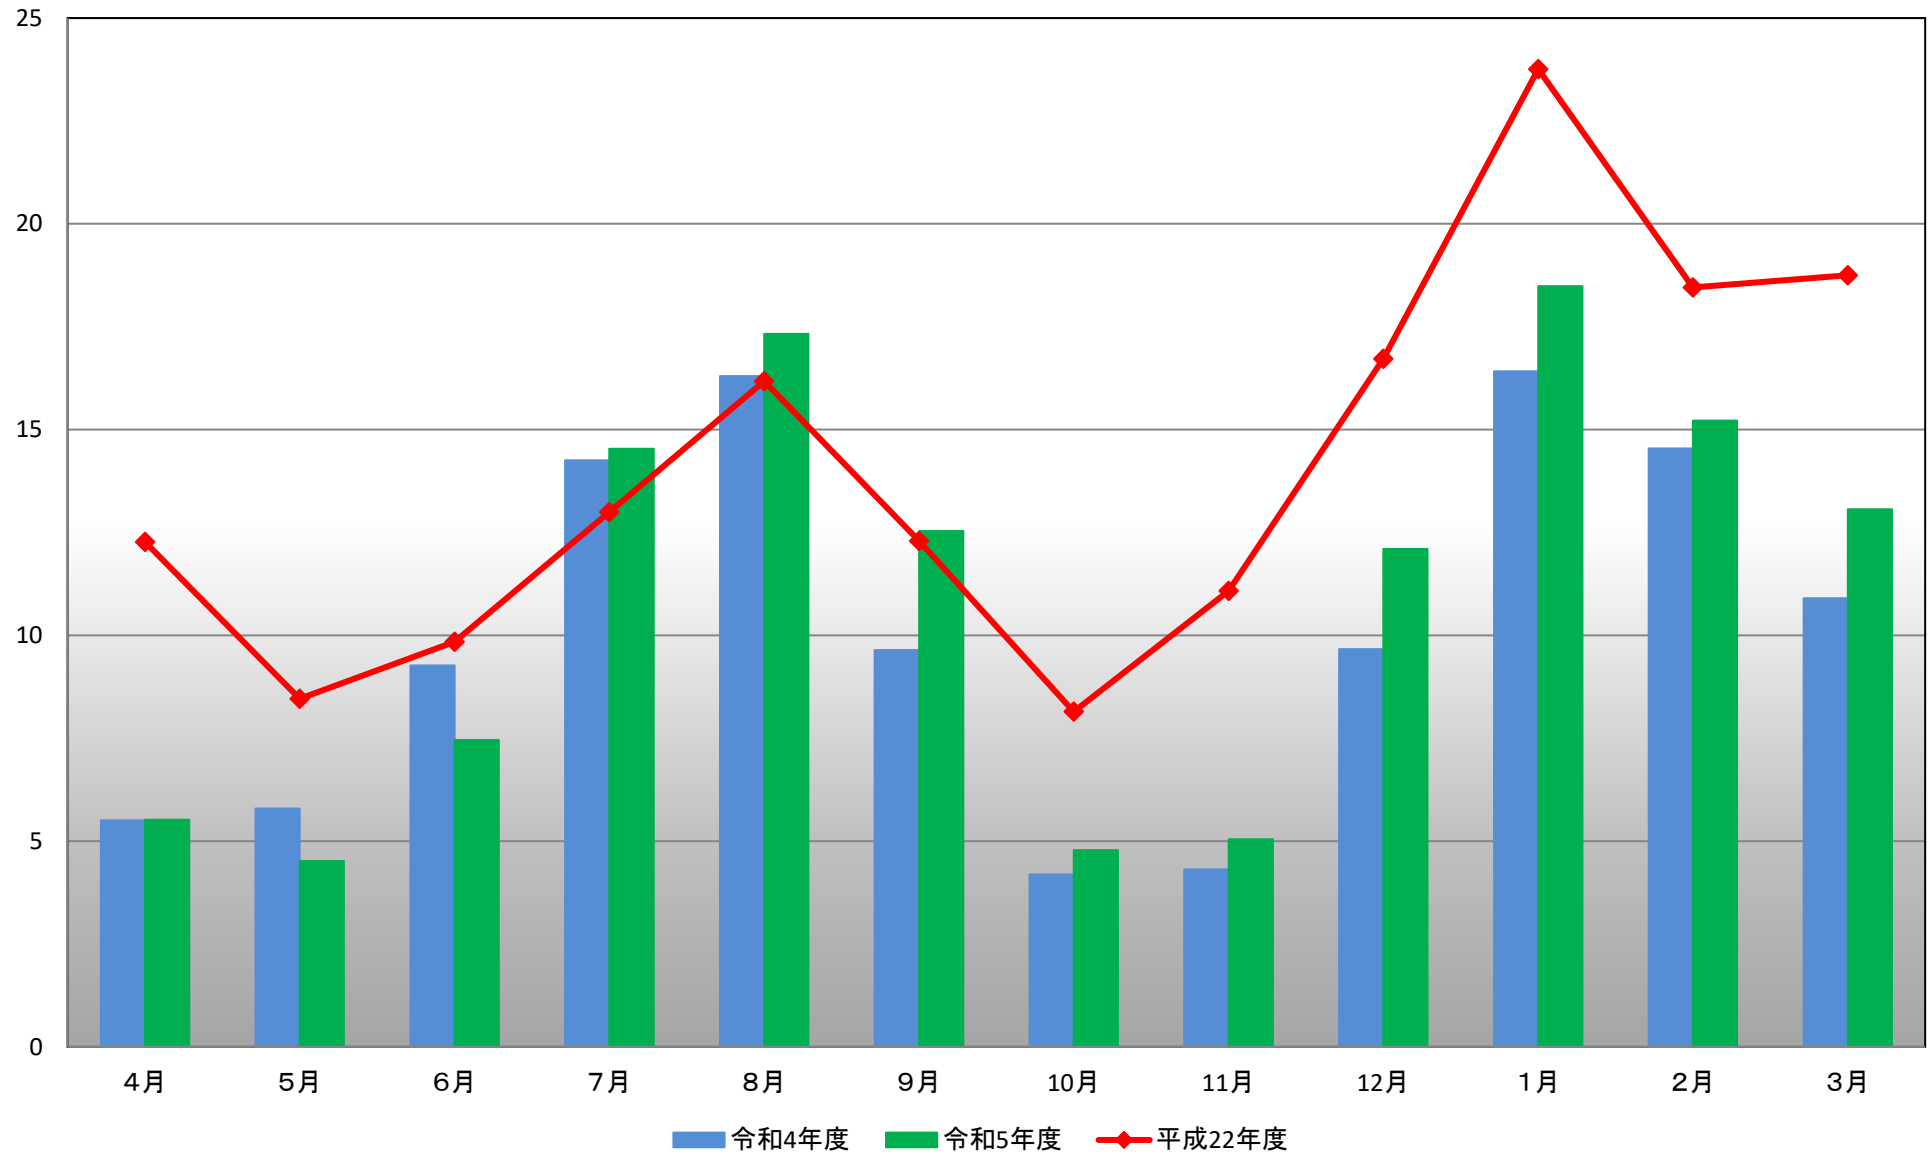

本部キャンパス 都市ガス使用量比較(月)

万m³

本部キャンパス 都市ガス使用量比較(年度)

万m³