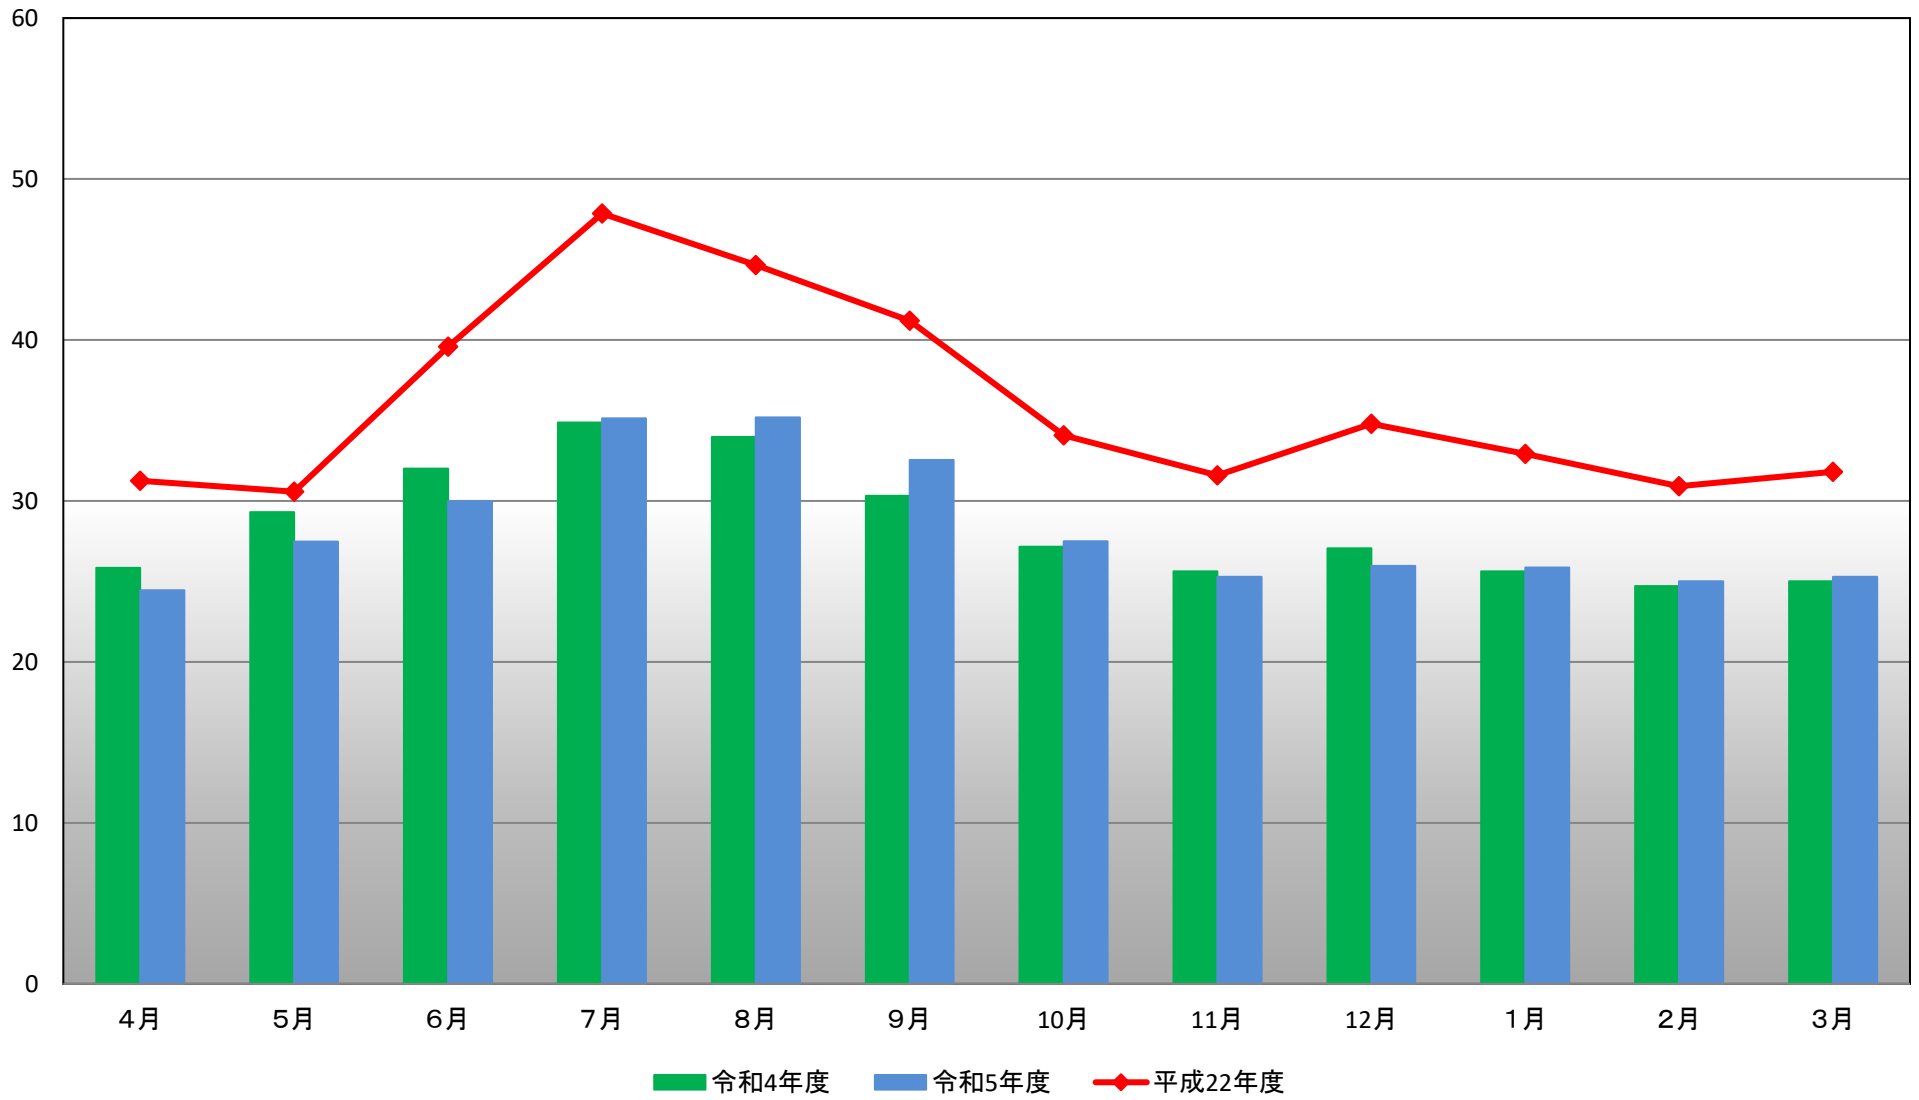

薬科大学 電力量比較(月)

万kw

薬科大学 電力量比較(年度)

万kw