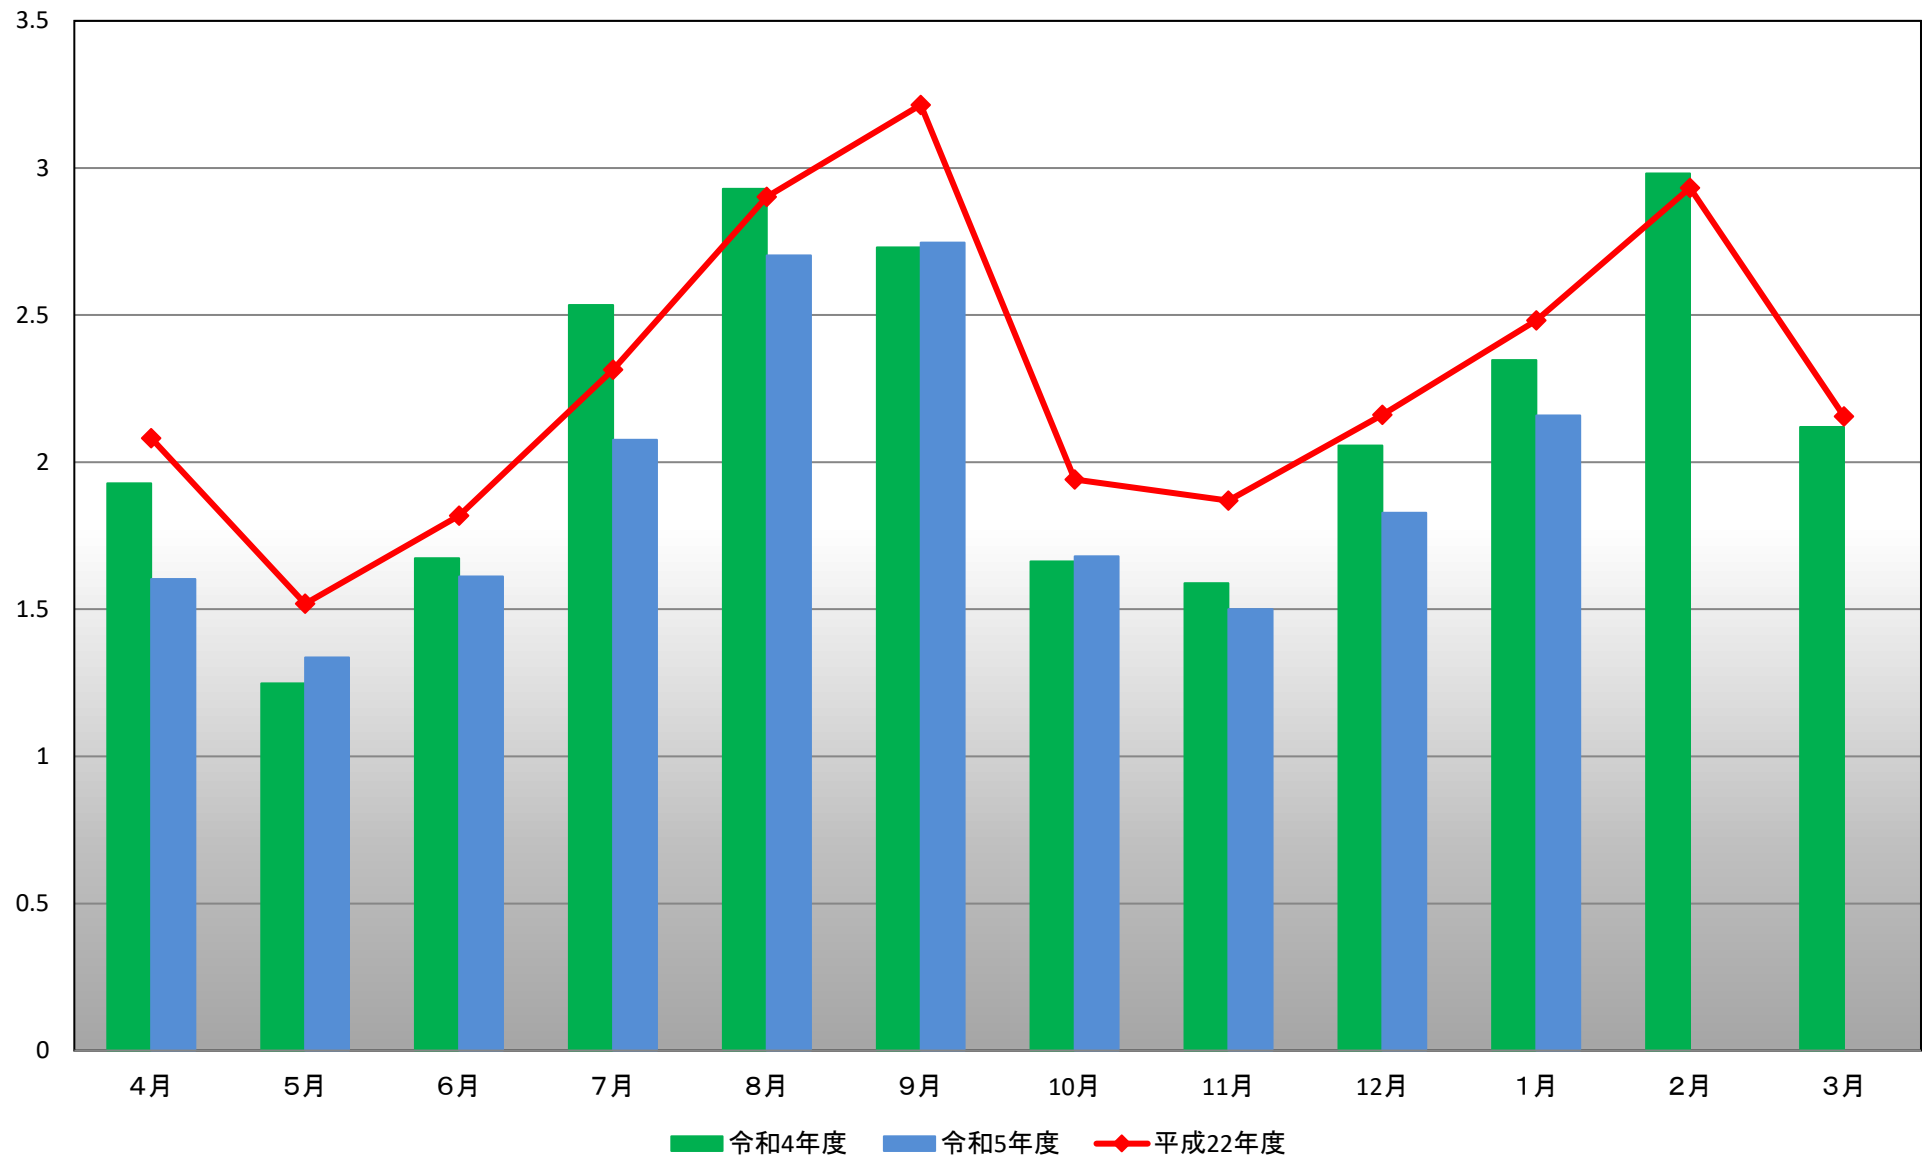

健康科学クリニック 電力量比較(月)

万kw

健康科学クリニック 電力量比較(年度)

万kw