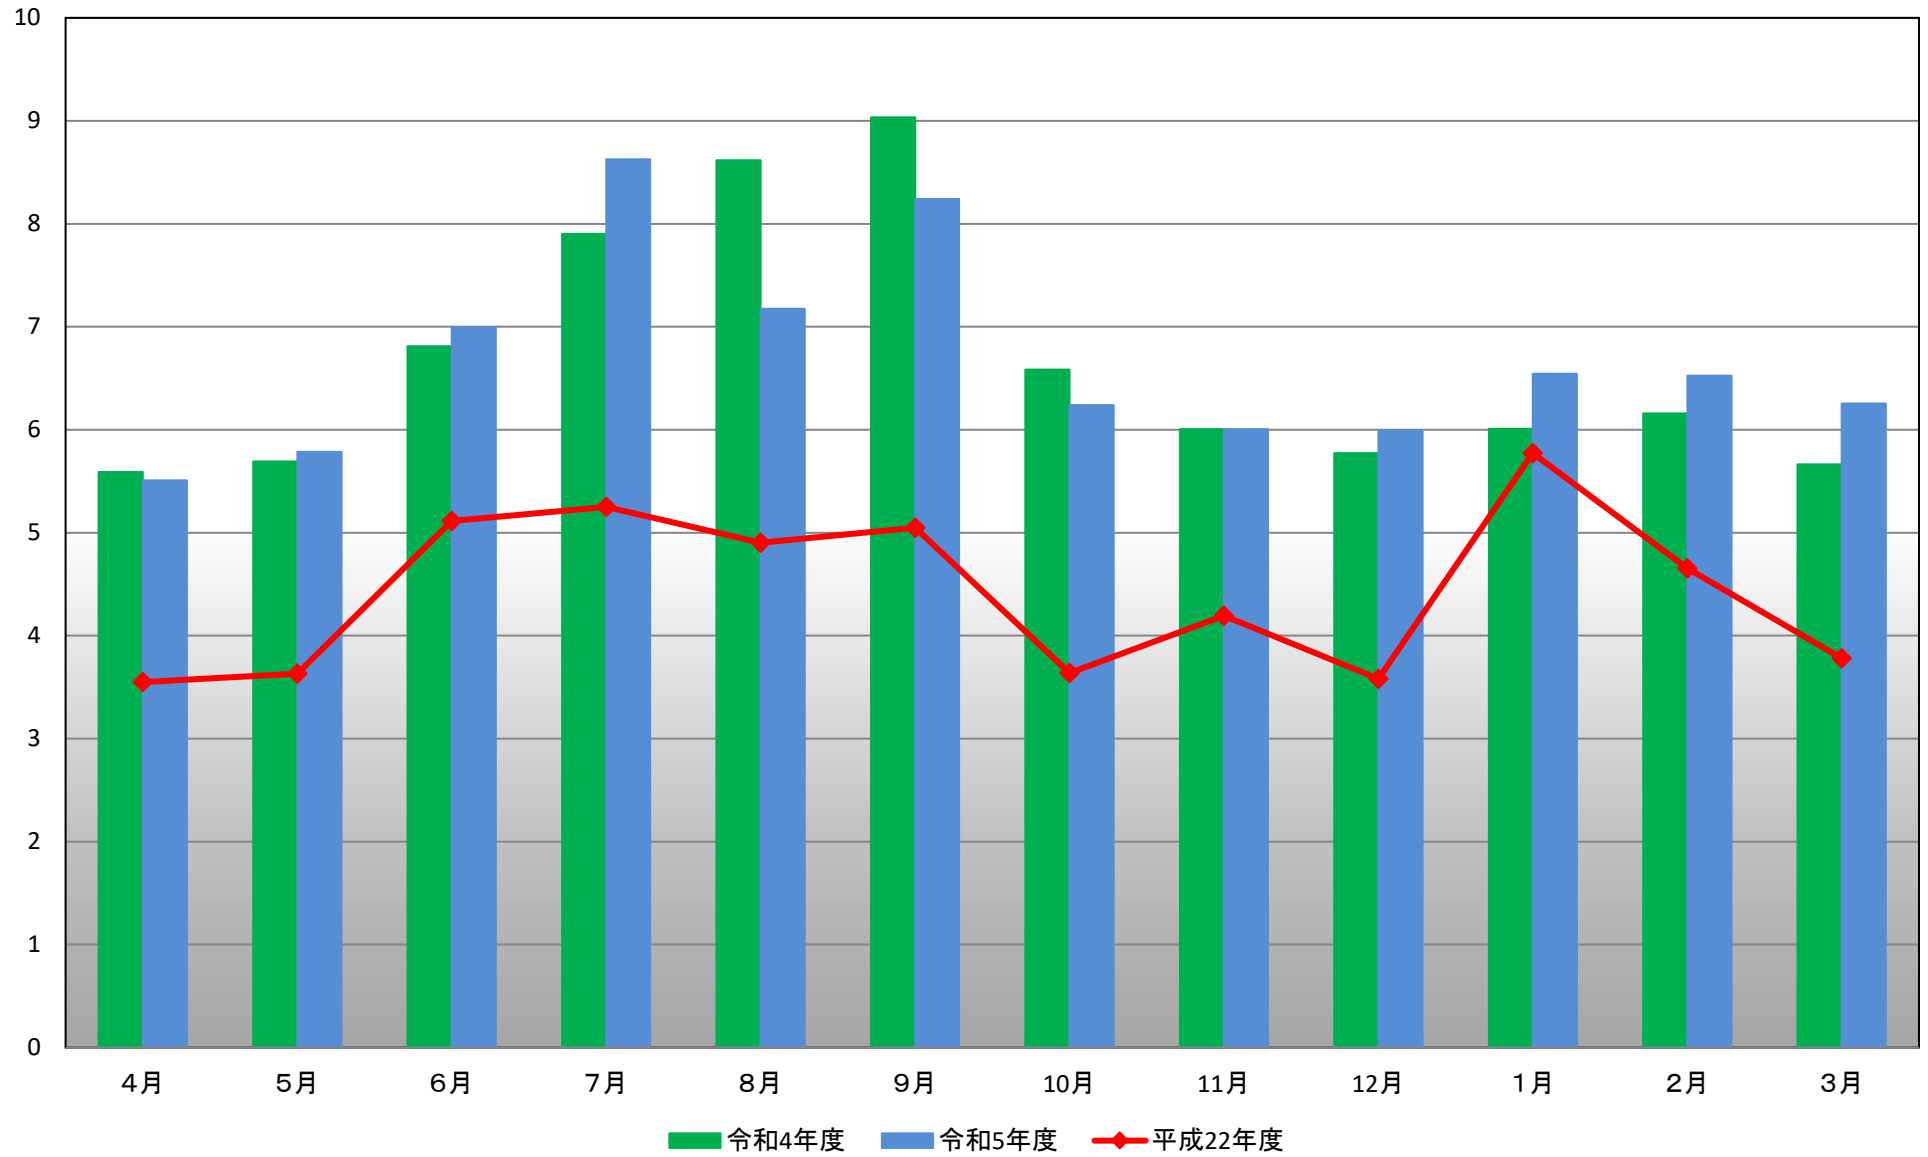

高槻中・高等学校 電力量比較(月)

万kw

高槻中・高等学校 電力量比較(年度)

万kw