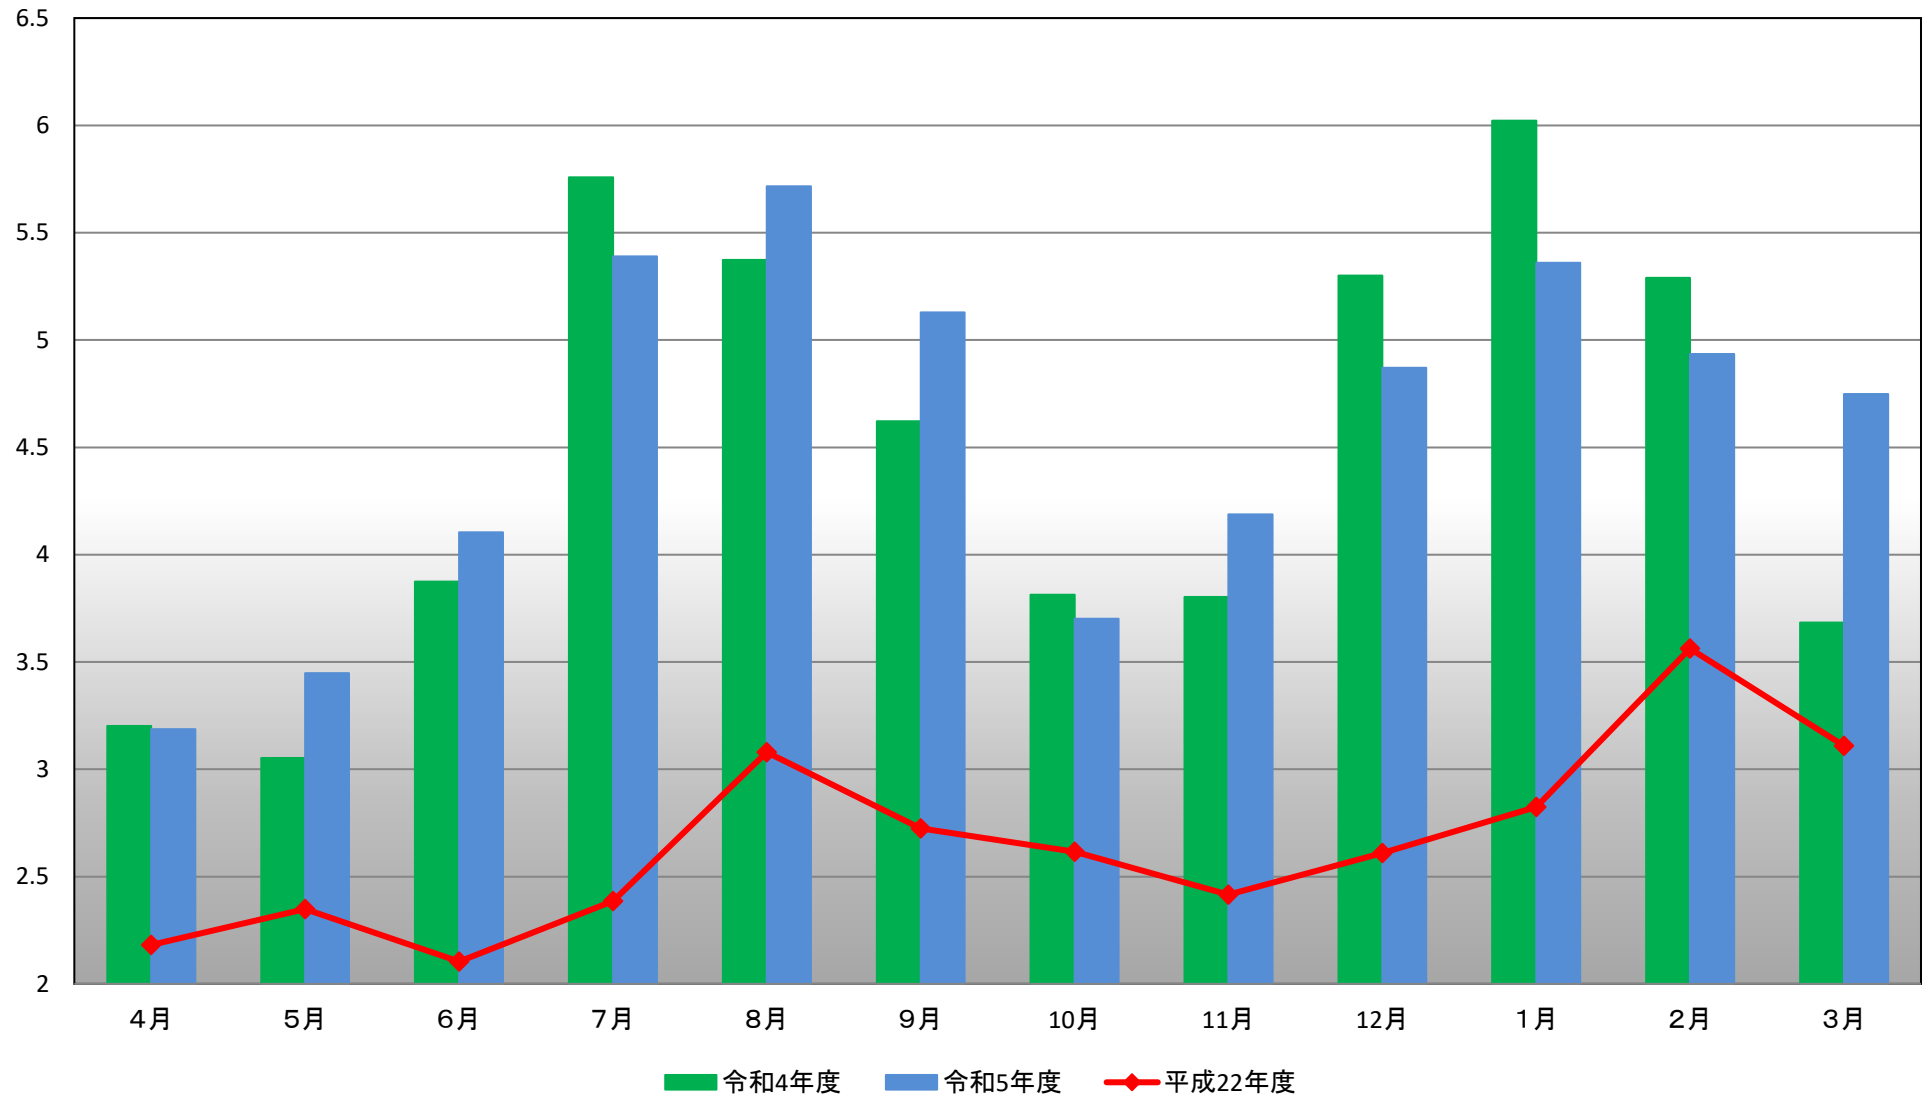

北キャンパス 電力量比較(月)

万kw

北キャンパス 電力量比較(年度)

万kw