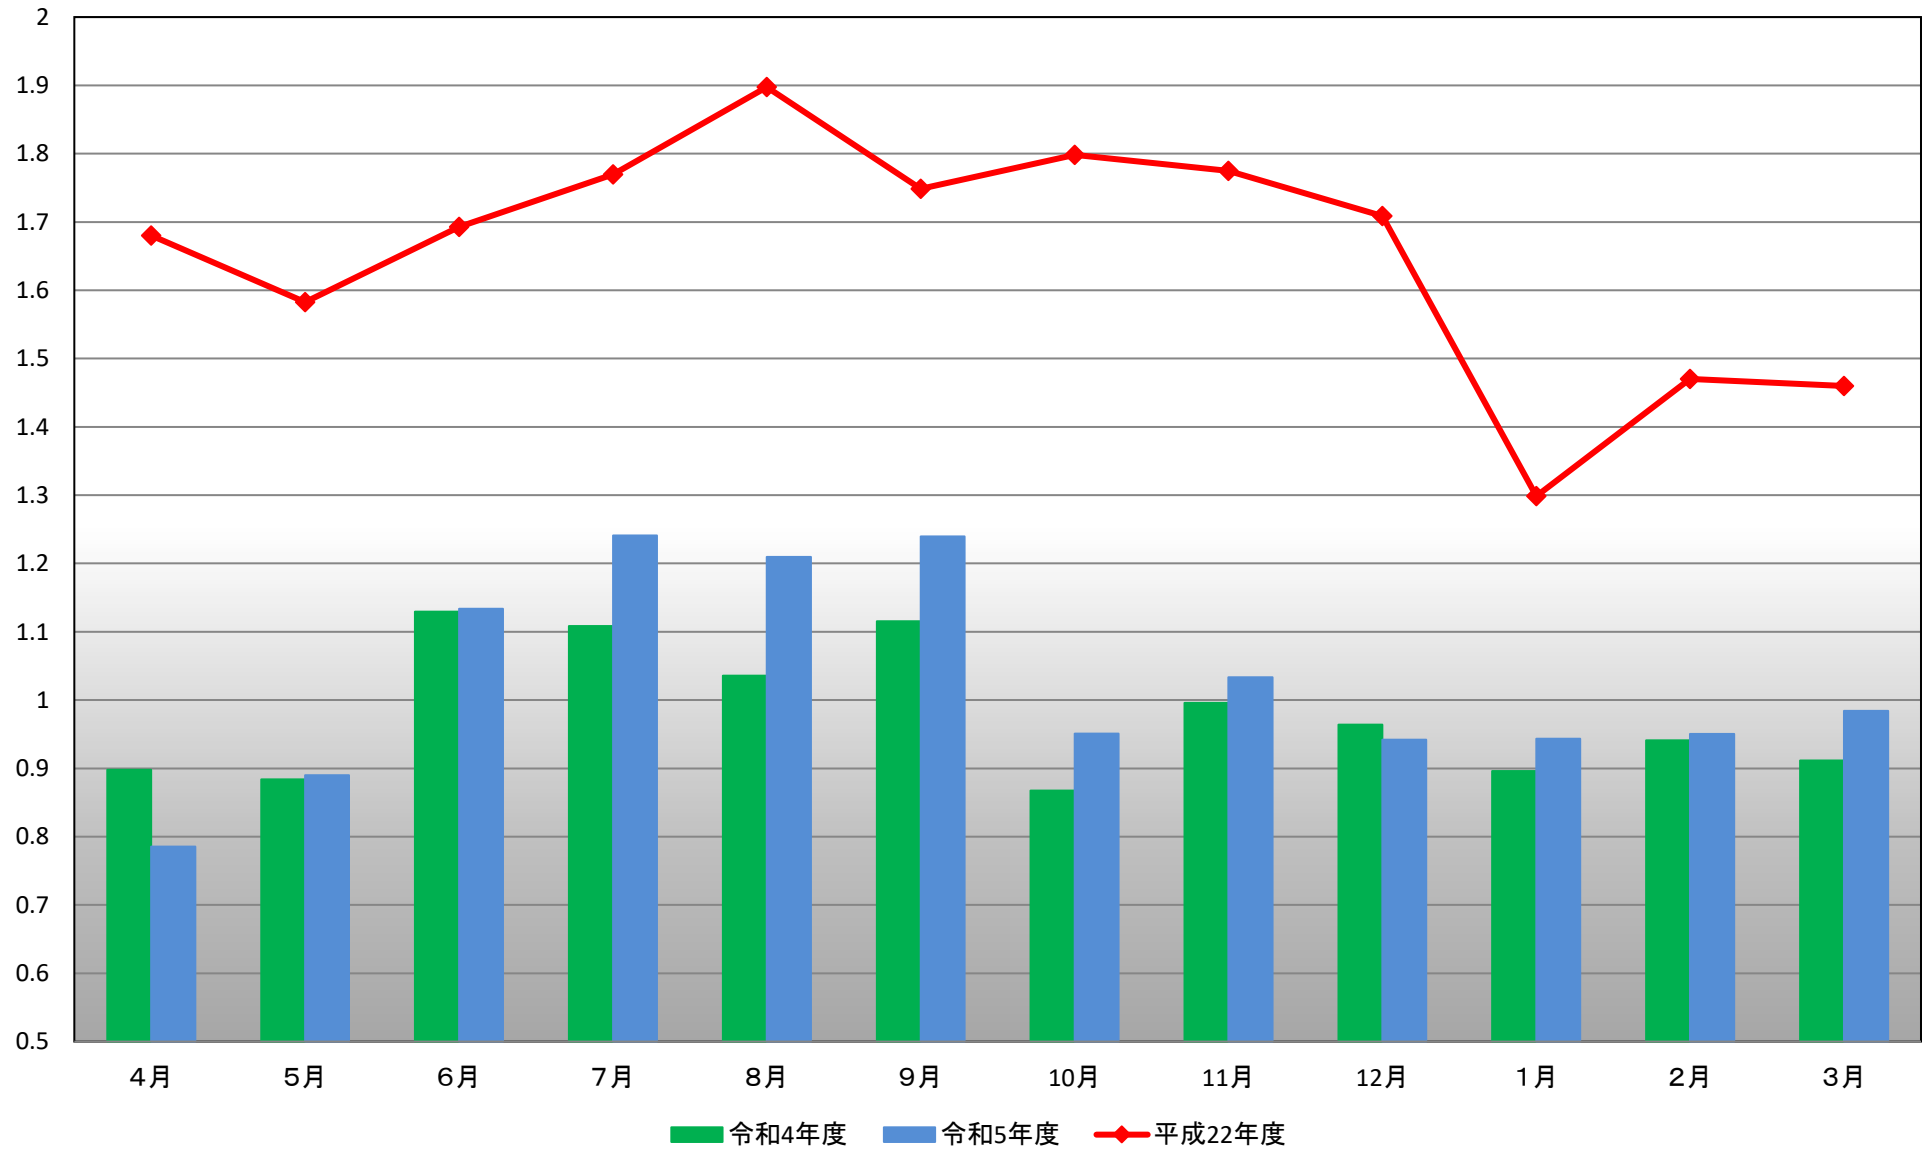

# さわらぎキャンパス 電力量比較(月)

万kw