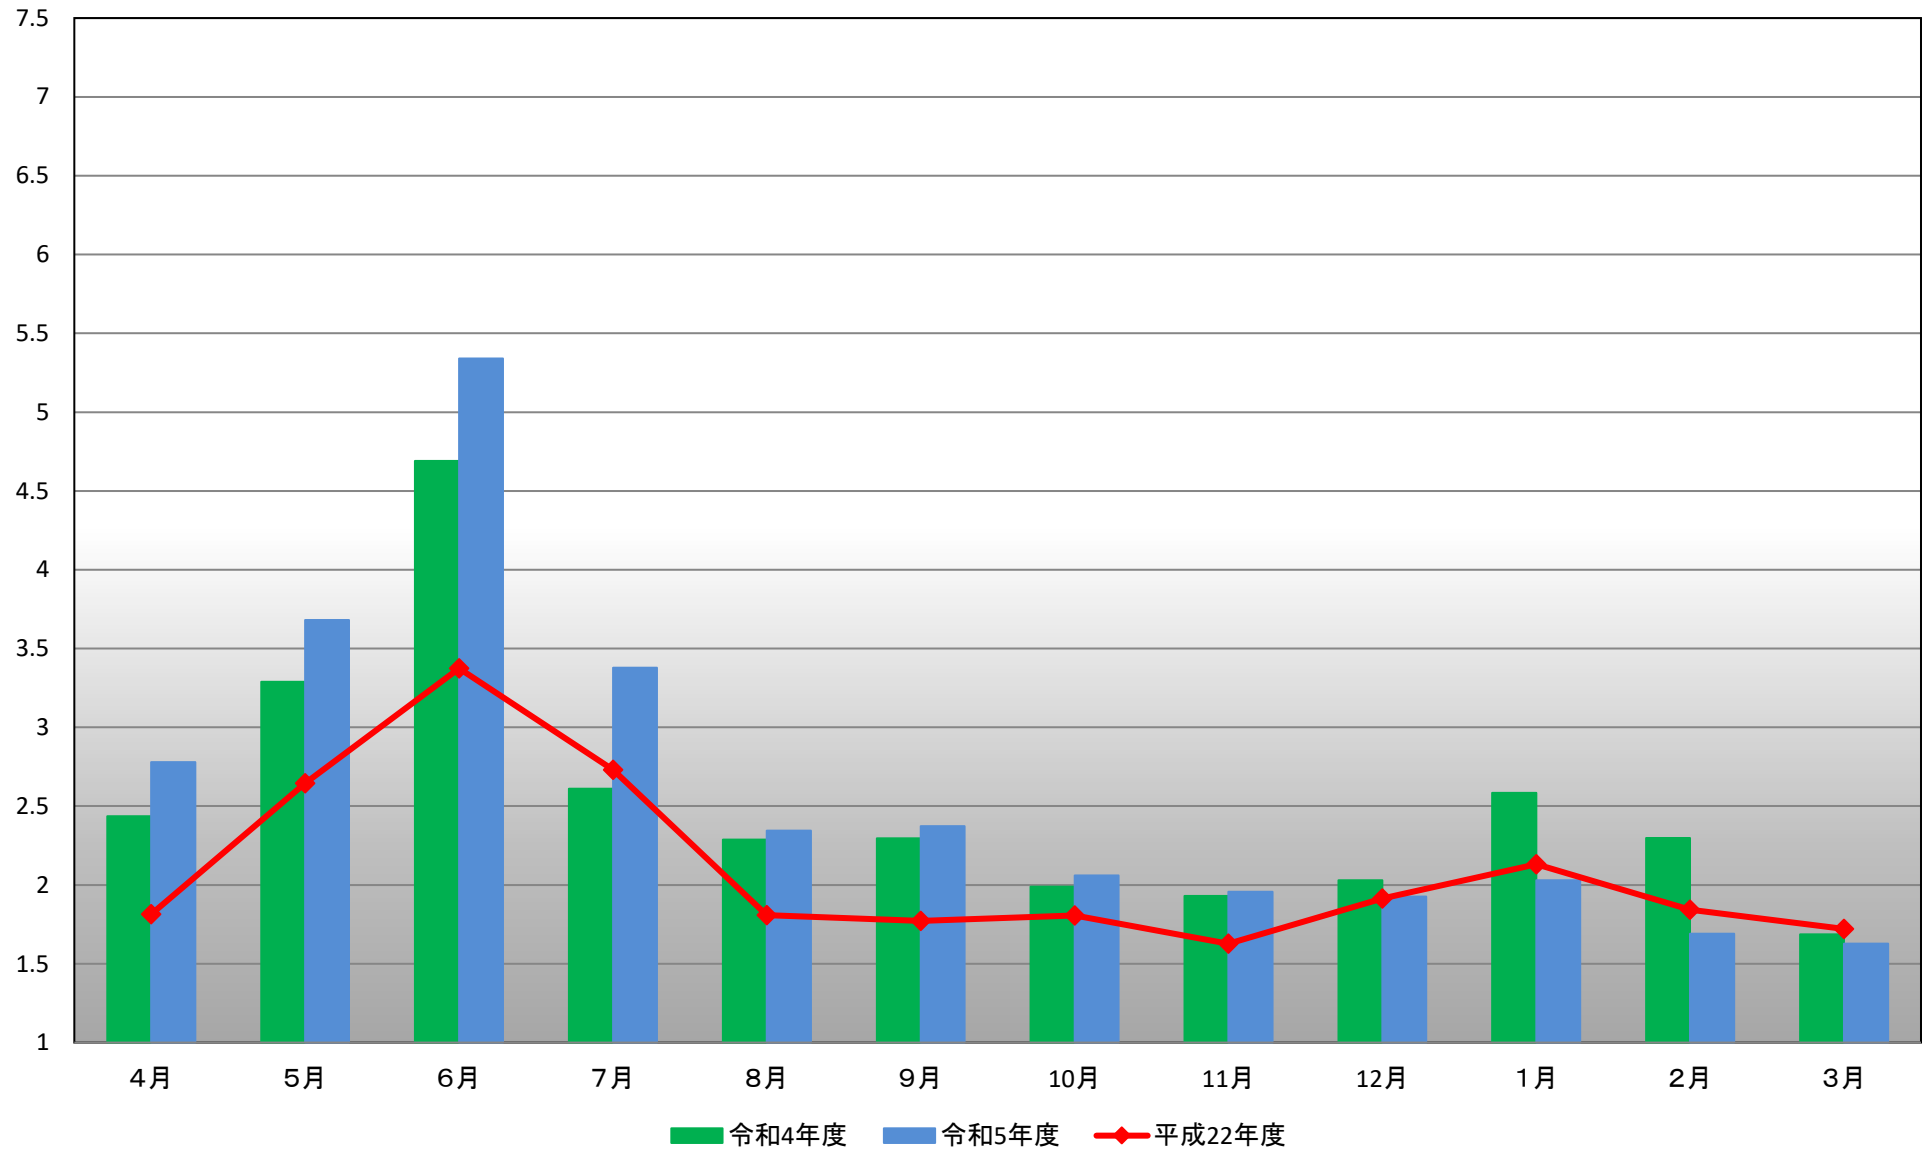

講義実習棟 電力量比較(月)

万kw

講義実習棟 電力量比較(年度)

万kw