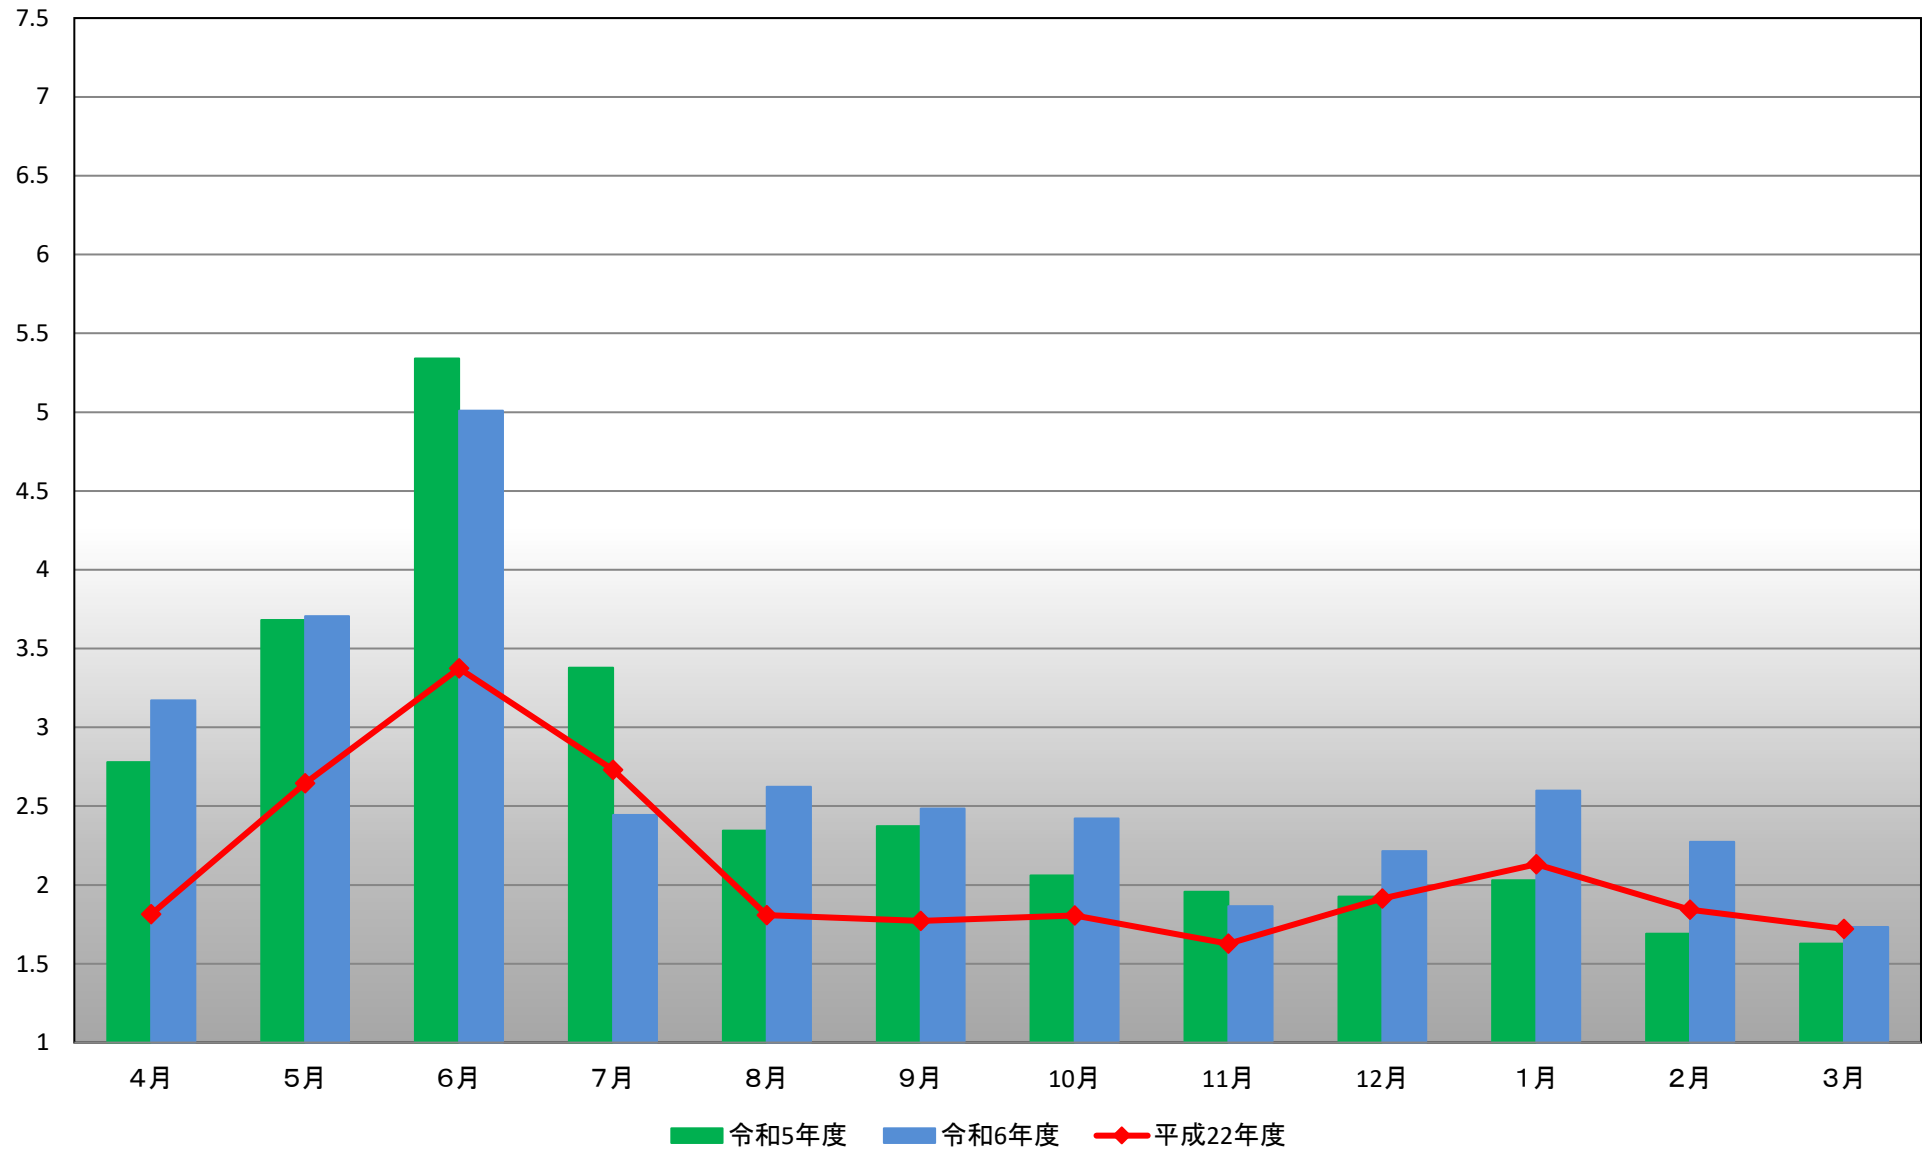

講義実習棟 電力量比較(月)

万kw

講義実習棟 電力量比較(年度)

万kw