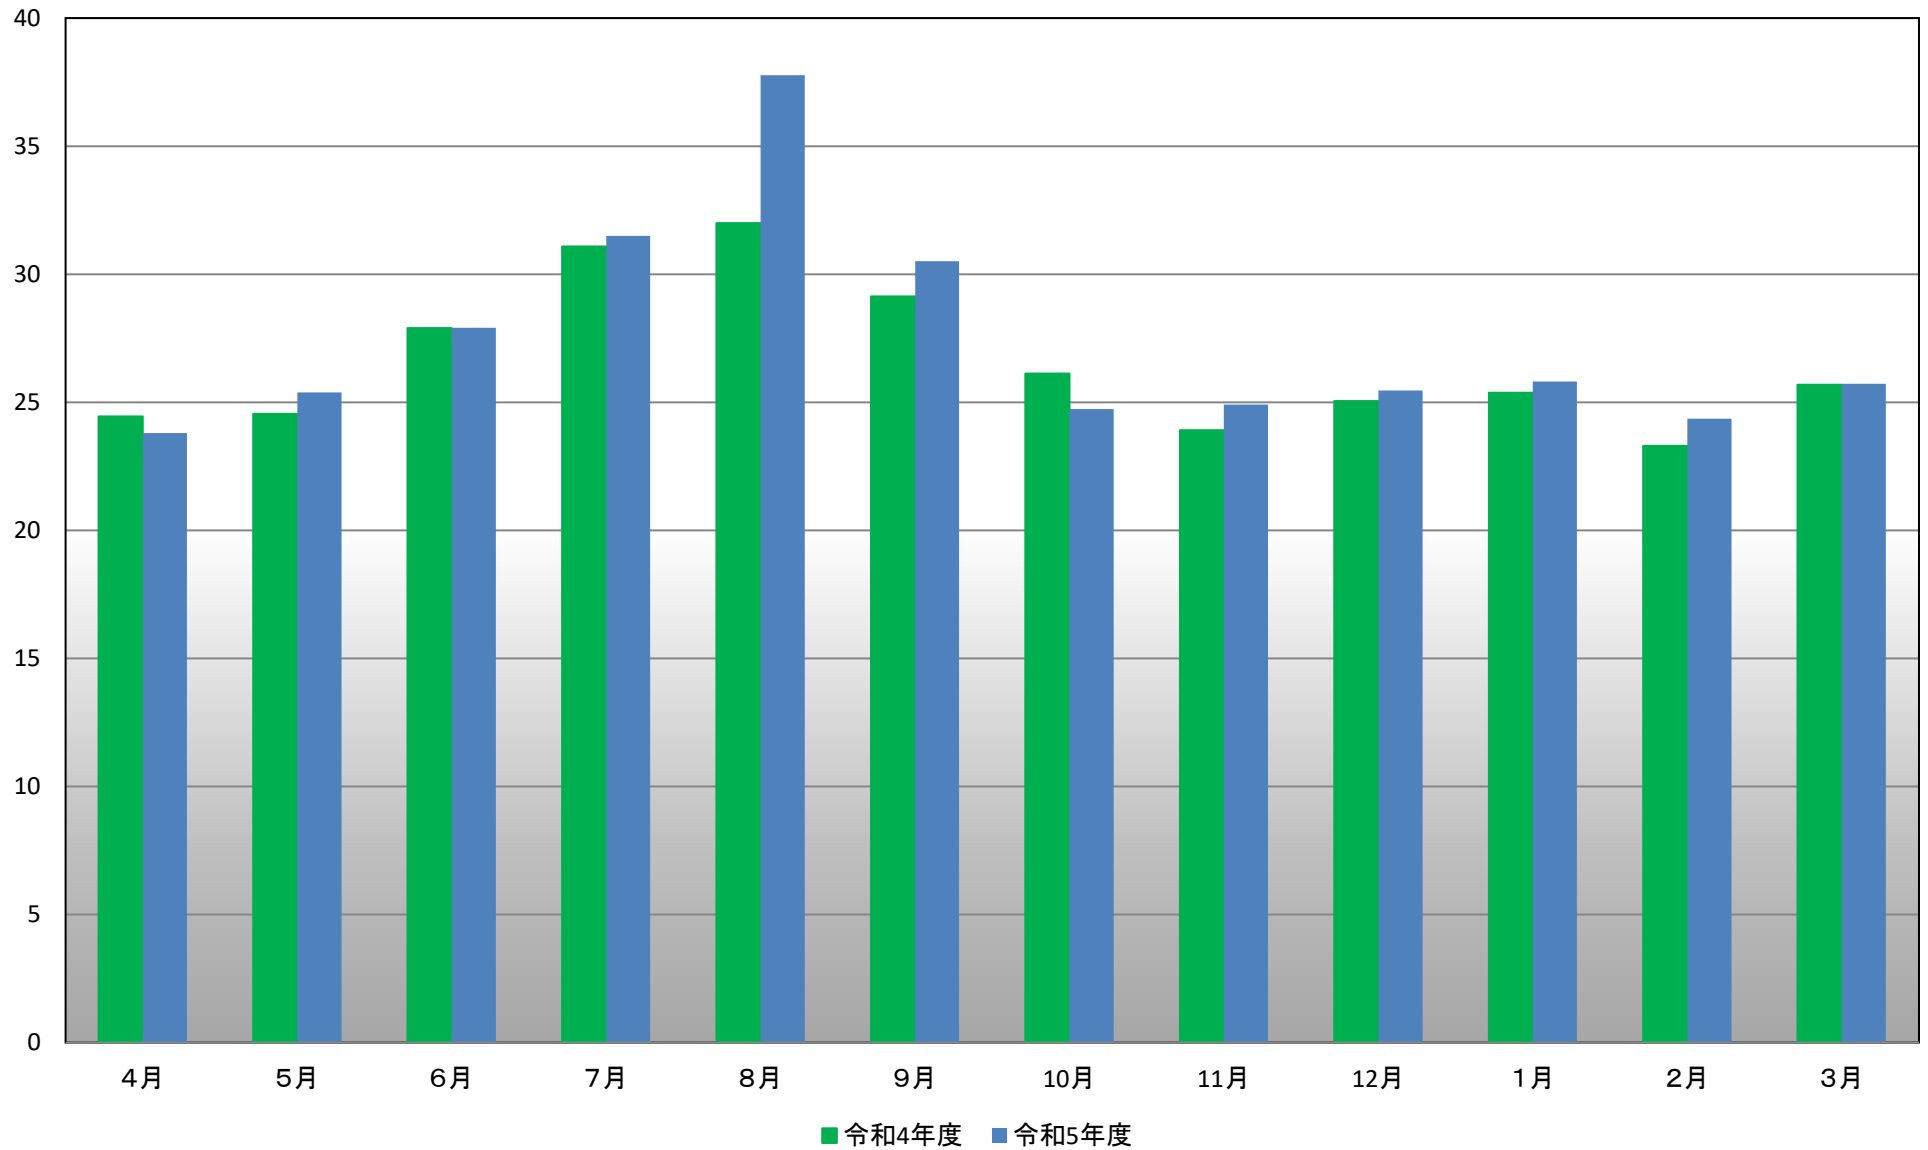

中央手術棟 電力量比較(月)

万kw

中央手術棟 電力量比較(年度)

万kw