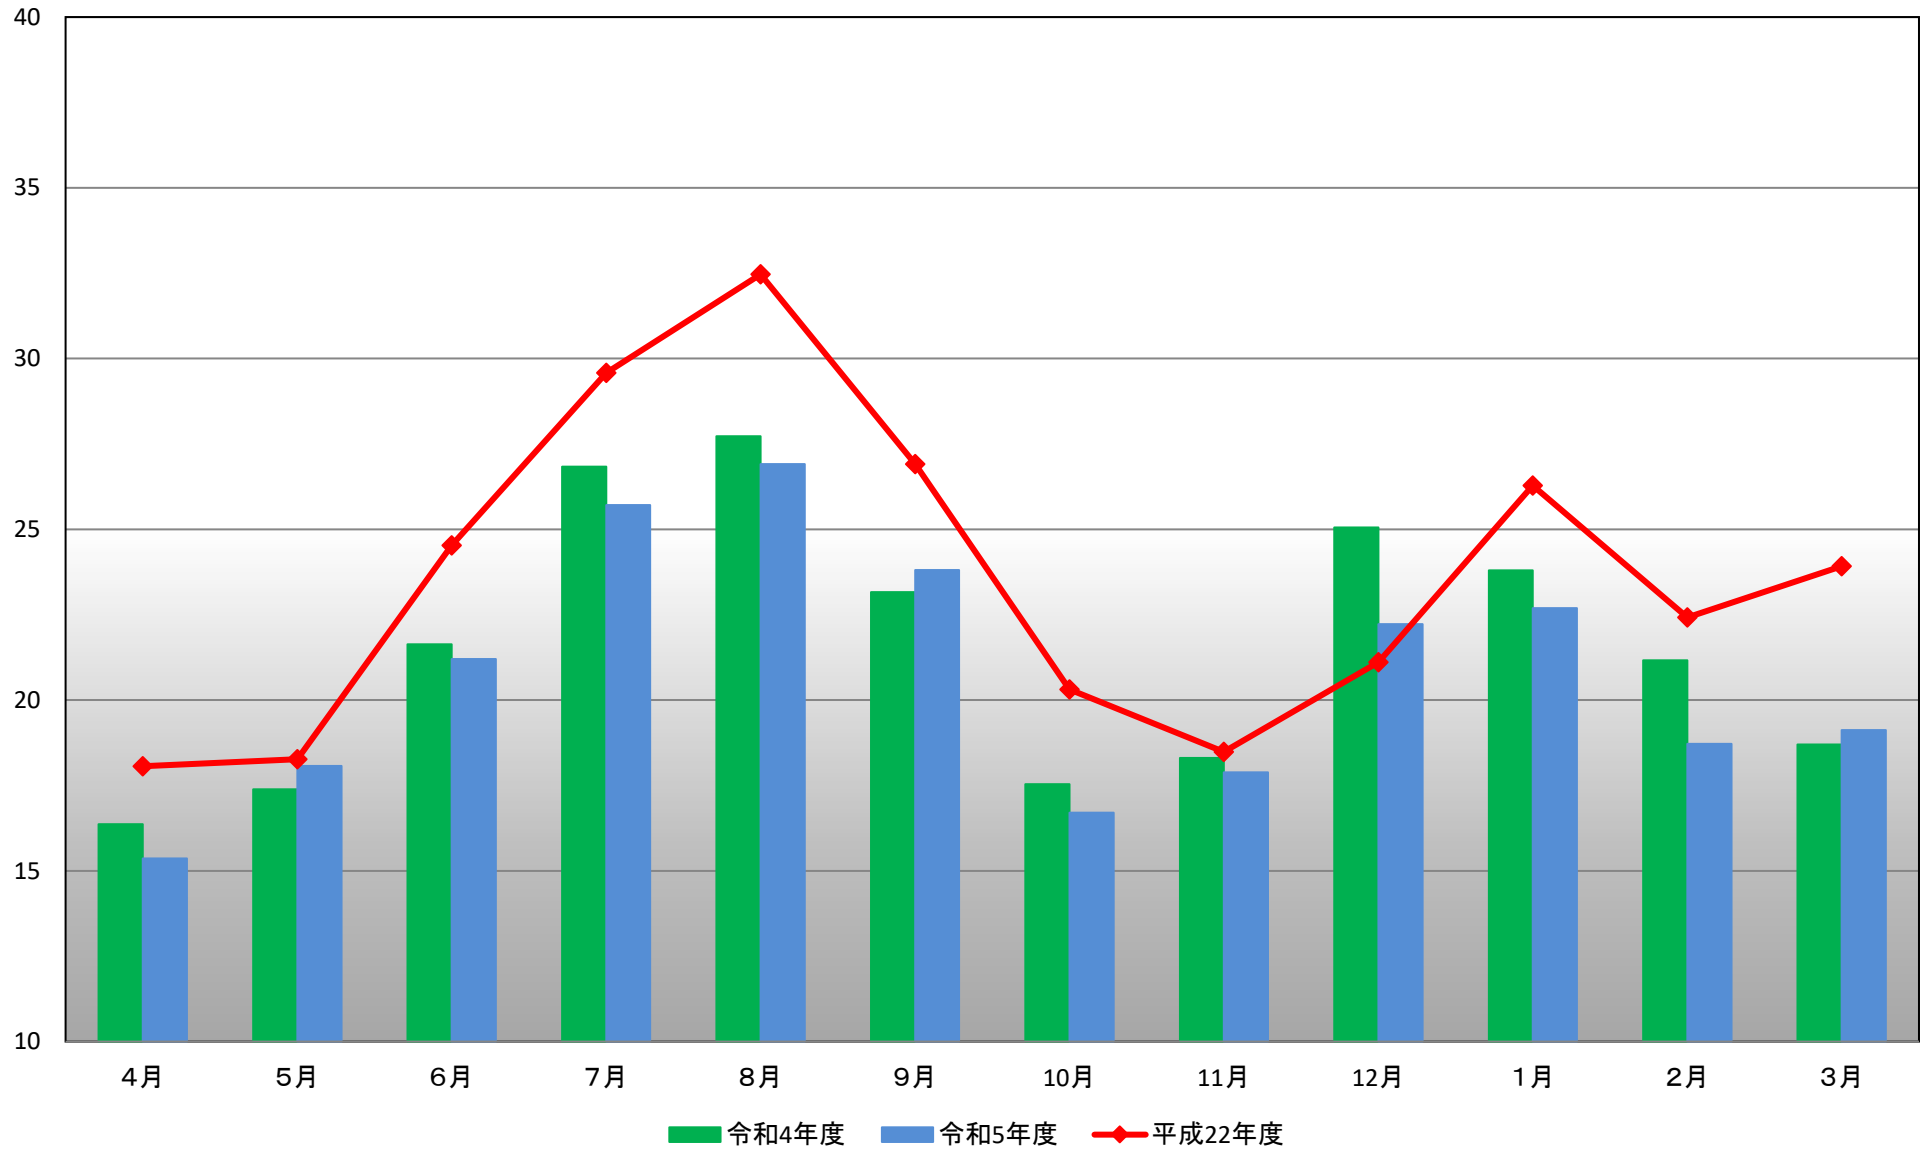

7号館 電力量比較(月)

万kw

7号館 電力量比較(年度)

万kw