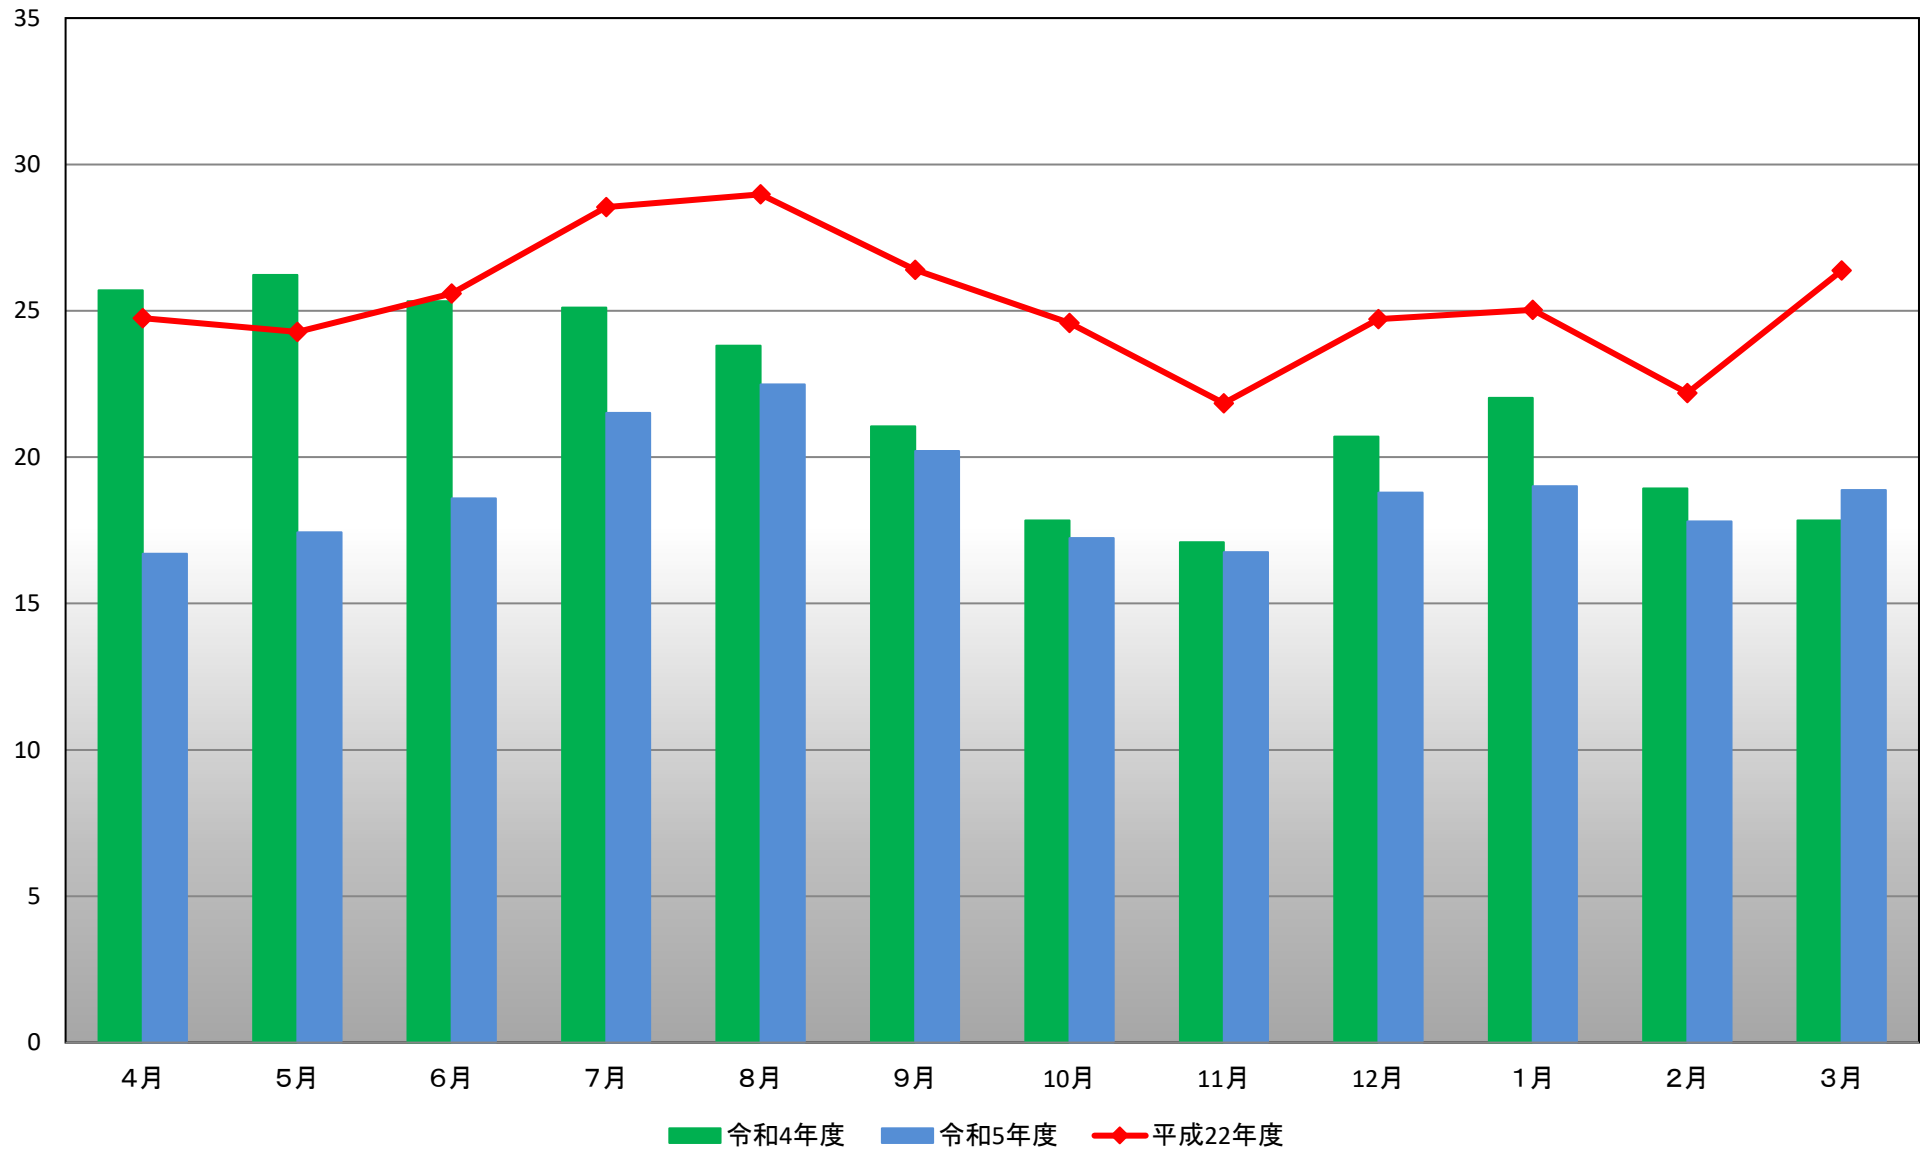

# 6号館 電力量比較(月)

万kw

# 6号館 電力量比較(年度)

万kw