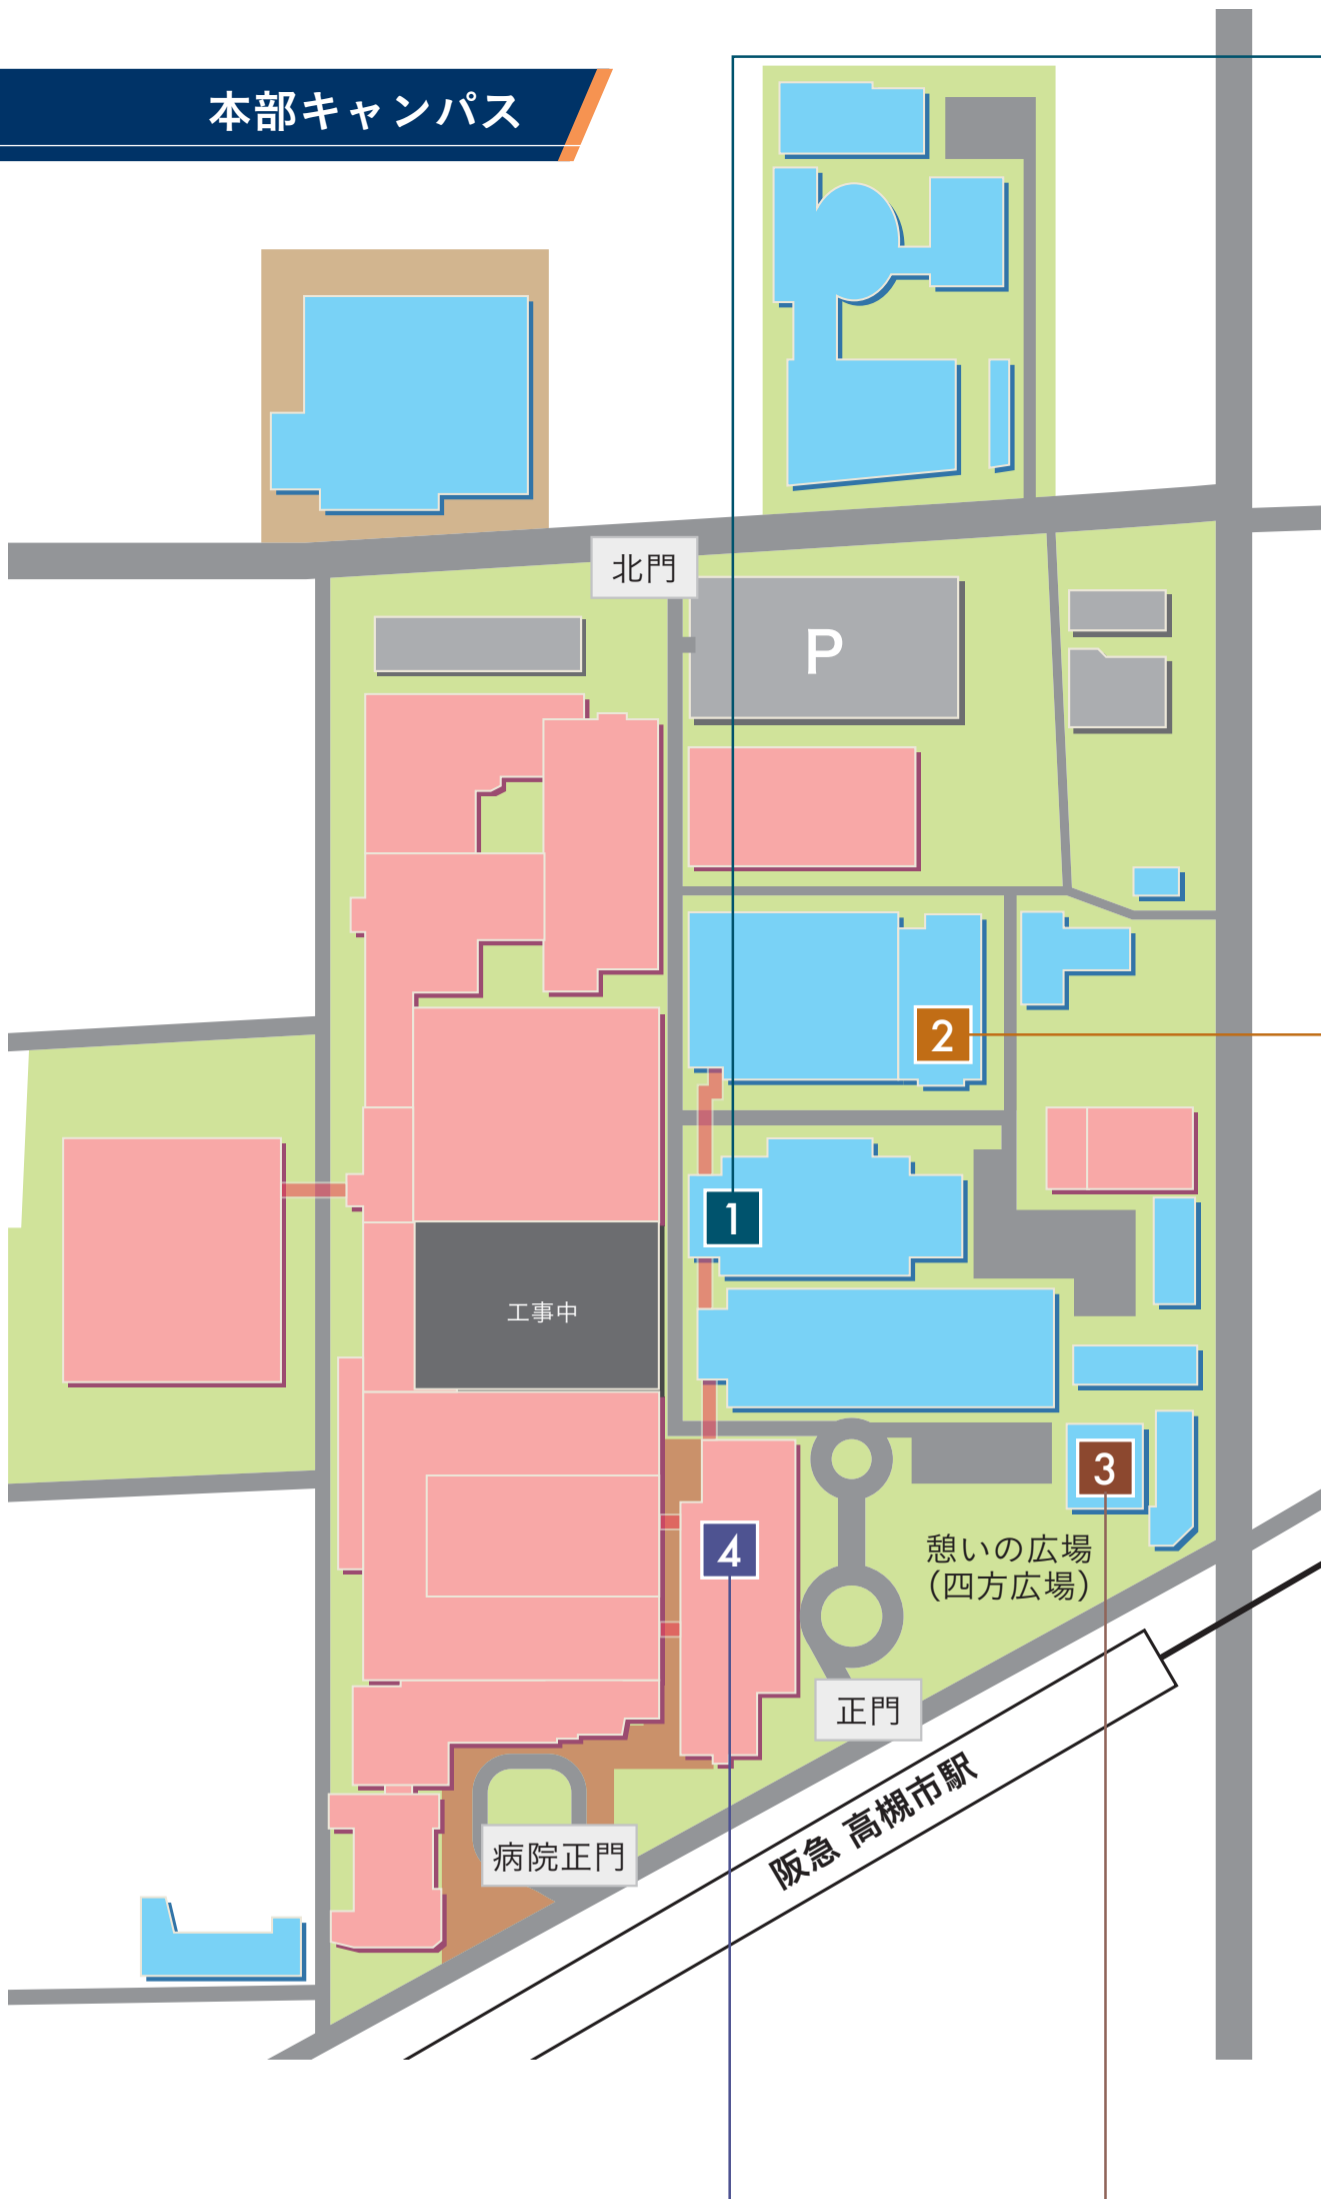

本部キャンパス

1 本館・図書館棟 1階

校賓・賛助員銘板

大阪医科薬科大学基金
寄付者銘板

大阪医科大学創立80周年記念事業
寄付者銘板

2 新講義実習棟 1階

医学部教育環境整備のための募金
寄付者銘板

新講義実習棟 (PA 会館) 建設事業募金
寄付者銘板

3 別館・歴史資料館 1階

別館講堂「机募金」寄付者ご芳名

「別館」・「歴史資料館」維持事業基金
銘板

4 病院7号館 1階

附属病院整備事業寄付者
銘板

大阪医科大学創立90周年記念事業寄付者
銘板

大阪医科大学創立100周年記念事業寄付者
銘板

正門