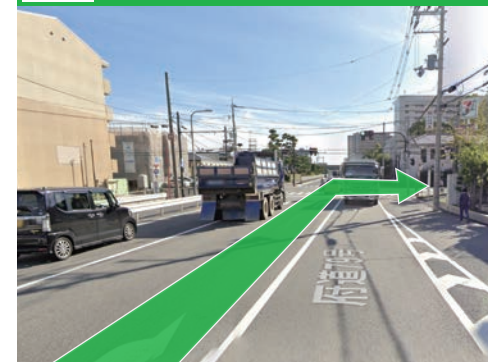

高速道路をご利用の方

1 新名神高速道路 高槻I.C出口
「高槻・川久保方面」

2 「高槻I.C前」交差点を左折

3 府道79号線を南下

4 別所交差点を左折

5 陸橋を渡りコンビニのある
信号を右折

6 北門より入構してください